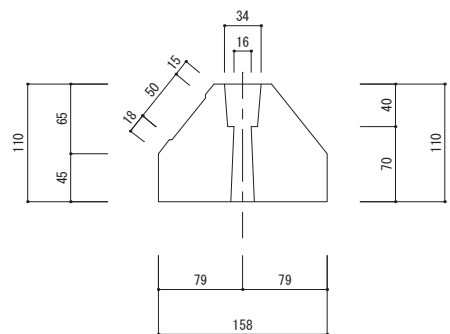

上部

側面

\* リサイクル品の為、寸法に若干の誤差があります。

型番	名称	材質	重量(kg)
PS-100	パーキングストップ100	リサイクルプラスチック製	約1kg

日付	尺度	製品名
2017年10月1日	1 / 5	
SUNSELF Co., Ltd.		製品名

パーキングストップ100  
PS-100

上部

正面

裏面

裏面溝 W3 x D1

底部

※専用キャップ付ではありません。

\* リサイクル品の為、寸法に若干の誤差があります。

品番	名称	数量	材質	重量(kg)
ES-3	エコストップ		再生 廃ゴム・廃プラ	約 3.5

日付	尺度	製品名	ES-3
2011年8月10日	1 / 5		
SUNSELF Co., Ltd.		図番	エコストップH=80
			ES-3

\* リサイクル品の為、寸法に若干の誤差があります。

品番	名称	数量	材質	重量(kg)
CS-114	カーストップパー		再生 廃ゴム・廃プラ	約3.0

日付	尺度	製品名 図番
2008年4月1日	1/5	
SUNSELF Co., Ltd		カーストップパー CS-114

溝394×50 深さ6

大型反射プレート付 黄色  
(≒389×47)

\* リサイクル品の為、寸法に若干の誤差があります。

品番	名称	数量	材質	重量(kg)
PR-117	パーキングラバー		再生 廃ゴム・廃ブラ	約4.6

日付	尺度	製品名
2008年4月1日	1 / 5	
SUNSELF Co., Ltd.		図番
		パーキングラバー PR-117