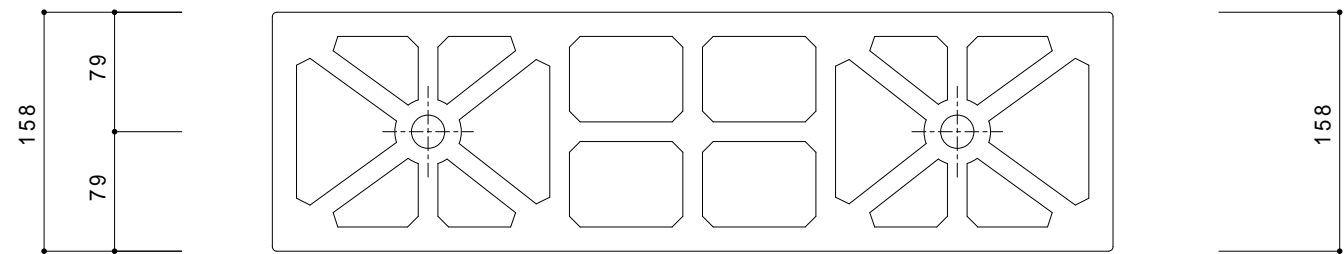

*リサイクル品の為、寸法に若干の誤差があります。

型番	名称	材質	重量(kg)
CS-1	カーSTOPパー	リサイクルプラスチック+リサイクルゴム製	約3.0

日付	尺度
2008年4月1日	1 / 5
SUNSELF Co.,Ltd.	

製品名
カーSTOPパー CS-1

上部

正面

裏面

底部

専用キャップ付ではありません。

*リサイクル品の為、寸法に若干の誤差があります。

型番	名称	材質	重量(kg)
ES - 80	エコストップ80	リサイクルプラスチック+リサイクルゴム製	約4

日付	尺度	製品名
2011年8月10日	1 / 5	
SUNSELF Co.,Ltd.		

エコストップ80
ES - 80

カラー（イエロー、ブラック、レッド、ブルー、グリーン）

型番	名称	材質	重量 (kg)
ES - 100Y	エコストップ100 黄	リサイクルプラスチック+リサイクルゴム製	約4
ES - 100B	エコストップ100 黒	リサイクルプラスチック+リサイクルゴム製	約4
ES - 100R	エコストップ100 赤	リサイクルプラスチック+リサイクルゴム製	約4
ES - 100BL	エコストップ100 青	リサイクルプラスチック+リサイクルゴム製	約4
ES - 100G	エコストップ100 緑	リサイクルプラスチック+リサイクルゴム製	約4

*リサイクル品の為、寸法に若干の誤差があります。

日付	尺度	製品名	エコストップ100 ES - 100
2011年6月1日	1 / 5		
SUNSELF Co., Ltd.			

溝394×50 深さ6

大型反射プレート付 黄色
(389×47)

*リサイクル品の為、寸法に若干の誤差があります。

型番	名称	材質	重量(kg)
PR-1	パーキングラバー	リサイクルプラスチック+リサイクルゴム製	約4