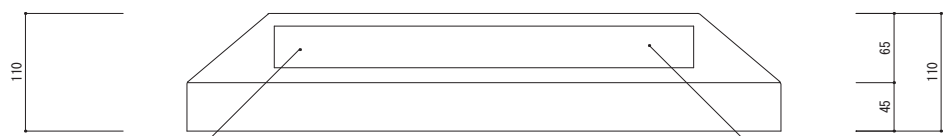

\* リサイクル品の為、寸法に若干の誤差があります。

型番	名称	材質	重量(kg)
PS-80	パーキングストップ80	リサイクルプラスチック製	約1kg

日付	尺度	製品名	パーキングストップ80 PS-80
2017年4月1日	1 / 5		
SUNSELF Co., Ltd.			

\* リサイクル品の為、寸法に若干の誤差があります。

品番	名称	数量	材質	重量(kg)
CS-114	カーストップパー		再生 廃ゴム・廃プラ	約3.0

日付	尺度	製品名 図番
2008年4月1日	1/5	
SUNSELF Co., Ltd		カーストップパー CS-114

溝394×50 深さ6

大型反射プレート付 黄色  
(≒389×47)

\*リサイクル品の為、寸法に若干の誤差があります。

品番	名称	数量	材質	重量(kg)
PR-117	パーキングラバー		再生 廃ゴム・廃ブラ	約4.6

日付	尺度	製品名	PR-117
2008年4月1日	1/5		
SUNSELF Co., Ltd.		図番	PR-117