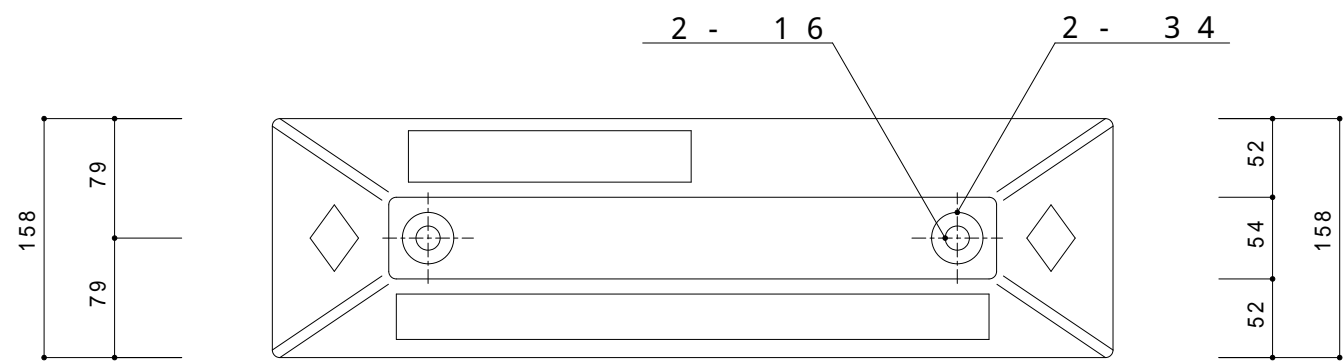

*リサイクル品の為、寸法に若干の誤差があります。

型番	名称	材質	重量(kg)
CS-1	カーSTOPパー	リサイクルプラスチック+リサイクルゴム製	約3.0

日付	尺度
2008年4月1日	1 / 5
SUNSELF Co.,Ltd.	

製品名
カーSTOPパー CS-1

上部

正面

裏面

底部

専用キャップ付ではありません。

*リサイクル品の為、寸法に若干の誤差があります。

型番	名称	材質	重量(kg)
ES - 80	エコストップ80	リサイクルプラスチック+リサイクルゴム製	約4

日付	尺度	製品名
2011年8月10日	1 / 5	
SUNSELF Co.,Ltd.		

エコストップ80
ES - 80

カラー（イエロー、ブラック、レッド、ブルー、グリーン）

型番	名称	材質	重量 (kg)
ES - 100Y	エコストップ100 黄	リサイクルプラスチック+リサイクルゴム製	約4
ES - 100B	エコストップ100 黒	リサイクルプラスチック+リサイクルゴム製	約4
ES - 100R	エコストップ100 赤	リサイクルプラスチック+リサイクルゴム製	約4
ES - 100BL	エコストップ100 青	リサイクルプラスチック+リサイクルゴム製	約4
ES - 100G	エコストップ100 緑	リサイクルプラスチック+リサイクルゴム製	約4

*リサイクル品の為、寸法に若干の誤差があります。

日付	尺度	製品名	エコストップ100 ES - 100
2011年6月1日	1 / 5		
SUNSELF Co., Ltd.			

溝394×50 深さ6

大型反射プレート付 黄色
(389×47)

*リサイクル品の為、寸法に若干の誤差があります。

型番	名称	材質	重量(kg)
PR-1	パーキングラバー	リサイクルプラスチック+リサイクルゴム製	約4