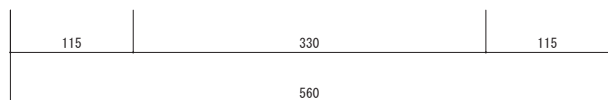

カラー（イエロー、グリーン、ブルー、オレンジ、ブラック）

外径Φ29 溝内径Φ27 深さ3

上部

側面

キャップ

394×50 深さ6

正面

アルミプレート（別途）

裏面

裏面溝 W3×D1

Φ16

底部

断面

* リサイクル品の為、寸法に若干の誤差があります。

品番	名称	数量	材質	重量(kg)
ES-1	エコストップ		再生ゴム・プラスチック	約3.8

日付	尺度	製品名	
2011年6月1日	1/5		エコストップ (NEW)
SUNSELF Co., Ltd.		図番	ES-1 (NEW)