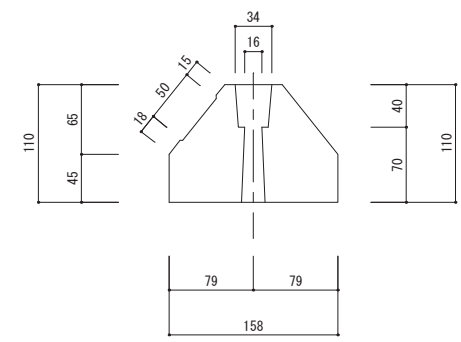

カラー（イエロー、グリーン、ブルー、オレンジ、ブラック）

外径Φ29 溝内径Φ27 深さ3

上部

側面

キャップ

394×50 深さ6

正面

アルミプレート（別途）

裏面

裏面溝 W3×D1

Φ16

底部

断面

* リサイクル品の為、寸法に若干の誤差があります。

品番	名称	数量	材質	重量(kg)
ES-1	エコストップ		再生ゴム・プラスチック	約3.8

日付	尺度	製品名	
2011年6月1日	1/5		エコストップ (NEW)
SUNSELF Co., Ltd.		図番	ES-1 (NEW)

上部

側面

※専用キャップ付ではありません。

型番	名称	材質	重量(kg)
PS-80	パーキングストップ80	リサイクルプラスチック製	約1kg

* リサイクル品の為、寸法に若干の誤差があります。

日付	尺度	製品名
2017年4月1日	1 / 5	
SUNSELF Co., Ltd.		パーキングストップ80 PS-80

*リサイクル品の為、寸法に若干の誤差があります。

品番	名称	数量	材質	重量(kg)
CS-114	カーストップパー		再生 廃ゴム・廃プラ	約3.0

日付	尺度	製品名 図番
2008年4月1日	1/5	
SUNSELF Co., Ltd		カーストップパー CS-114

溝394×50 深さ6

大型反射プレート付 黄色
(≒389×47)

*リサイクル品の為、寸法に若干の誤差があります。

品番	名称	数量	材質	重量(kg)
PR-117	パーキングラバー		再生 廃ゴム・廃プラ	約4.6

日付	尺度	製品名
2008年4月1日	1 / 5	
SUNSELF Co., Ltd.		図番
		パーキングラバー PR-117