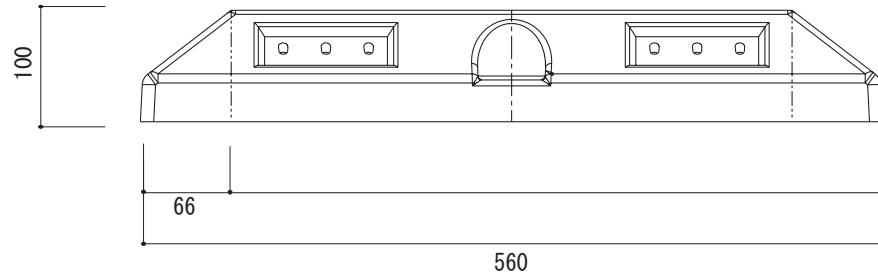

上部

側面

\* リサイクル品の為、寸法に若干の誤差があります。

型番	名称	材質	重量(kg)
PS-100	パーキングストップ100	リサイクルプラスチック製	約1kg

日付	尺度	製品名
2017年10月1日	1 / 5	
SUNSELF Co., Ltd.		製品名

パーキングストップ100  
PS-100

上部

正面

裏面

裏面溝 W3 x D1

底部

※専用キャップ付ではありません。

\* リサイクル品の為、寸法に若干の誤差があります。

品番	名称	数量	材質	重量(kg)
ES-3	エコストップ		再生 廃ゴム・廃プラ	約 3.5

日付	尺度	製品名	ES-3
2011年8月10日	1 / 5		
SUNSELF Co., Ltd.		図番	エコストップH=80
			ES-3

\* リサイクル品の為、寸法に若干の誤差があります。

品番	名称	数量	材質	重量(kg)
CS-114	カーストップパー		再生 廃ゴム・廃プラ	約3.0

日付	尺度	製品名 図番
2008年4月1日	1/5	
SUNSELF Co., Ltd		カーストップパー CS-114

溝394×50 深さ6

大型反射プレート付 黄色  
(≒389×47)

\* リサイクル品の為、寸法に若干の誤差があります。

品番	名称	数量	材質	重量(kg)
PR-117	パーキングラバー		再生 廃ゴム・廃ブラ	約4.6