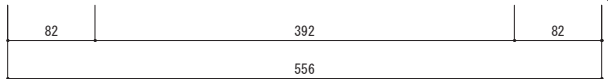

裏面

裏面溝 W3×D1

Φ16

底部

断面

* リサイクル品の為、寸法に若干の誤差があります。

品番	名称	数量	材質	重量(kg)
ES-1	エコストップ		再生ゴム・プラスチック	約3.8

日付	尺度	製品名	
2011年6月1日	1/5		エコストップ (NEW)
SUNSELF Co., Ltd.		図番	ES-1 (NEW)

日付	尺度	製品名 図番
2008年4月1日	1/5	
SUNSELF Co., Ltd		カーストップパー CS-114

溝394×50 深さ6

大型反射プレート付 黄色
(≒389×47)

*リサイクル品の為、寸法に若干の誤差があります。

品番	名称	数量	材質	重量(kg)
PR-117	パーキングラバー		再生 廃ゴム・廃プラ	約4.6

日付	尺度	製品名
2008年4月1日	1 / 5	
SUNSELF Co., Ltd.		図番
		パーキングラバー PR-117