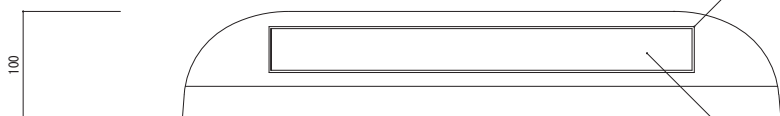

カラー（イエロー、グリーン、ブルー、オレンジ、ブラック）

外径Φ29 溝内径Φ27 深さ3

上部

側面

キャップ

394×50 深さ6

正面

アルミプレート（別途）

裏面

裏面溝 W3×D1

Φ16

底部

断面

* リサイクル品の為、寸法に若干の誤差があります。

品番	名称	数量	材質	重量(kg)
ES-1	エコストップ		再生ゴム・プラスチック	約3.8

日付	尺度	製品名	
2011年6月1日	1/5		エコストップ (NEW)
SUNSELF Co., Ltd.		図番	ES-1 (NEW)