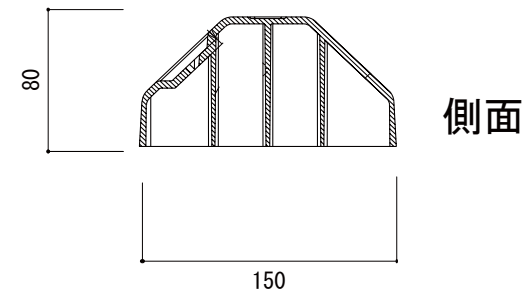

カラー（イエロー、グリーン、ブルー、オレンジ、ブラック）

外径Φ29 溝内径Φ27 深さ3

上部

側面

キャップ

394×50 深さ6

正面

アルミプレート（別途）

裏面

裏面溝 W3×D1

Φ16

底部

断面

* リサイクル品の為、寸法に若干の誤差があります。

品番	名称	数量	材質	重量(kg)
ES-1	エコストップ		再生ゴム・プラスチック	約3.8

日付	尺度	製品名	
2011年6月1日	1/5		エコストップ (NEW)
SUNSELF Co., Ltd.		図番	ES-1 (NEW)

上部

側面

※専用キャップ付ではありません。

型番	名称	材質	重量(kg)
PS-80	パーキングストップ80	リサイクルプラスチック製	約1kg

* リサイクル品の為、寸法に若干の誤差があります。

日付	尺度	製品名
2017年4月1日	1 / 5	
SUNSELF Co., Ltd.		パーキングストップ80 PS-80

*リサイクル品の為、寸法に若干の誤差があります。

品番	名称	数量	材質	重量(kg)
CS-114	カーストップパー		再生 廃ゴム・廃プラ	約3.0

日付	尺度	製品名 図番
2008年4月1日	1/5	
SUNSELF Co., Ltd		カーストップパー CS-114

溝394×50 深さ6

大型反射プレート付 黄色
(≒389×47)

*リサイクル品の為、寸法に若干の誤差があります。

品番	名称	数量	材質	重量(kg)
PR-117	パーキングラバー		再生 廃ゴム・廃プラ	約4.6

日付	尺度	製品名
2008年4月1日	1 / 5	
SUNSELF Co., Ltd.		図番
		パーキングラバー PR-117