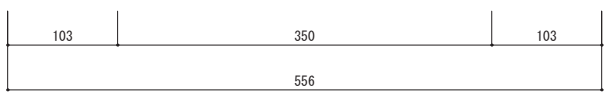

カラー（イエロー、グリーン、ブルー、オレンジ、ブラック）

外径Φ29 溝内径Φ27 深さ3

上部

側面

キャップ

394×50 深さ6

正面

アルミプレート（別途）

裏面

裏面溝 W3×D1

Φ16

底部

断面

* リサイクル品の為、寸法に若干の誤差があります。

品番	名称	数量	材質	重量(kg)
ES-1	エコストップ		再生ゴム・プラスチック	約3.8

日付	尺度	製品名	
2011年6月1日	1/5		エコストップ (NEW)
SUNSELF Co., Ltd.		図番	ES-1 (NEW)

日付	尺度	製品名 図番
2008年4月1日	1/5	
SUNSELF Co., Ltd		カーストップパー CS-114

溝394×50 深さ6

大型反射プレート付 黄色
(≒389×47)

*リサイクル品の為、寸法に若干の誤差があります。

品番	名称	数量	材質	重量(kg)
PR-117	パーキングラバー		再生 廃ゴム・廃プラ	約4.6

日付	尺度	製品名
2008年4月1日	1 / 5	
SUNSELF Co., Ltd.		図番
		パーキングラバー PR-117