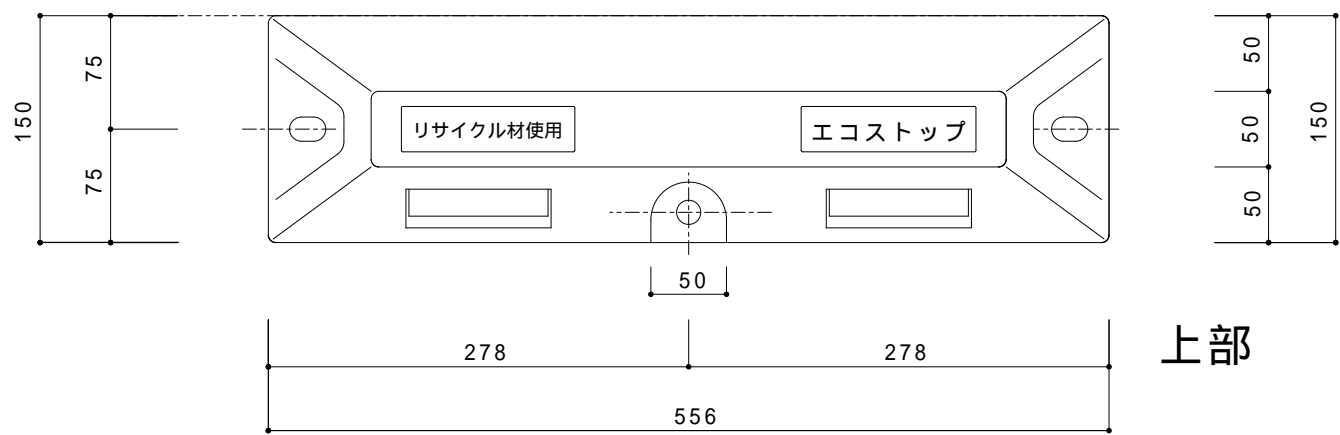

*リサイクル品の為、寸法に若干の誤差があります。

型番	名称	材質	重量(kg)
CS-1	カーSTOPパー	リサイクルプラスチック+リサイクルゴム製	約3.0

日付	尺度
2008年4月1日	1 / 5
SUNSELF Co.,Ltd.	

製品名
カーSTOPパー CS-1

上部

正面

裏面

底部

専用キャップ付ではありません。

*リサイクル品の為、寸法に若干の誤差があります。

型番	名称	材質	重量(kg)
ES - 80	エコストップ80	リサイクルプラスチック+リサイクルゴム製	約4

日付	尺度	製品名
2011年8月10日	1 / 5	
SUNSELF Co.,Ltd.		

エコストップ80
ES - 80

カラー（イエロー、ブラック、レッド、ブルー、グリーン）

型番	名称	材質	重量 (kg)
ES - 100Y	エコストップ100 黄	リサイクルプラスチック+リサイクルゴム製	約4
ES - 100B	エコストップ100 黒	リサイクルプラスチック+リサイクルゴム製	約4
ES - 100R	エコストップ100 赤	リサイクルプラスチック+リサイクルゴム製	約4
ES - 100BL	エコストップ100 青	リサイクルプラスチック+リサイクルゴム製	約4
ES - 100G	エコストップ100 緑	リサイクルプラスチック+リサイクルゴム製	約4

*リサイクル品の為、寸法に若干の誤差があります。

日付	尺度	製品名	エコストップ100 ES - 100
2011年6月1日	1 / 5		
SUNSELF Co., Ltd.			

溝394×50 深さ6

大型反射プレート付 黄色
(389×47)

*リサイクル品の為、寸法に若干の誤差があります。

型番	名称	材質	重量(kg)
PR-1	パーキングラバー	リサイクルプラスチック+リサイクルゴム製	約4

日付	尺度	製品名
2008年4月1日	1 / 5	
SUNSELF Co.,Ltd.		

パーキングラバー
PR-1