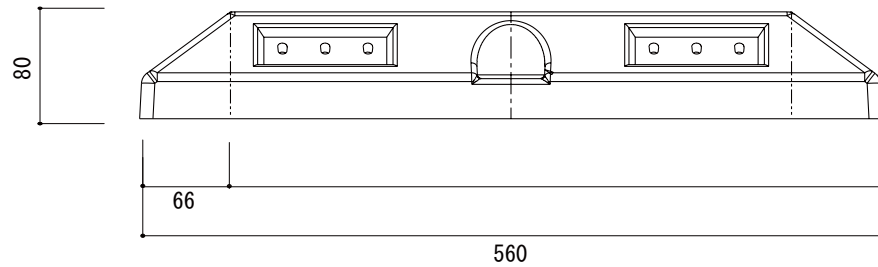

カラー（イエロー、グリーン、ブルー、オレンジ、ブラック）

外径Φ29 溝内径Φ27 深さ3

上部

側面

キャップ

394×50 深さ6

正面

アルミプレート（別途）

裏面

裏面溝 W3×D1

Φ16

底部

断面

* リサイクル品の為、寸法に若干の誤差があります。

品番	名称	数量	材質	重量(kg)
ES-1	エコストップ		再生ゴム・プラスチック	約3.8

日付	尺度	製品名	
2011年6月1日	1/5		エコストップ (NEW)
SUNSELF Co., Ltd.		図番	ES-1 (NEW)

上部

側面

※専用キャップ付ではありません。

型番	名称	材質	重量(kg)
PS-80	パーキングストップ80	リサイクルプラスチック製	約1kg

* リサイクル品の為、寸法に若干の誤差があります。

日付	尺度	製品名
2017年4月1日	1 / 5	
SUNSELF Co., Ltd.		パーキングストップ80 PS-80

*リサイクル品の為、寸法に若干の誤差があります。

品番	名称	数量	材質	重量(kg)
CS-114	カーストップパー		再生 廃ゴム・廃プラ	約3.0