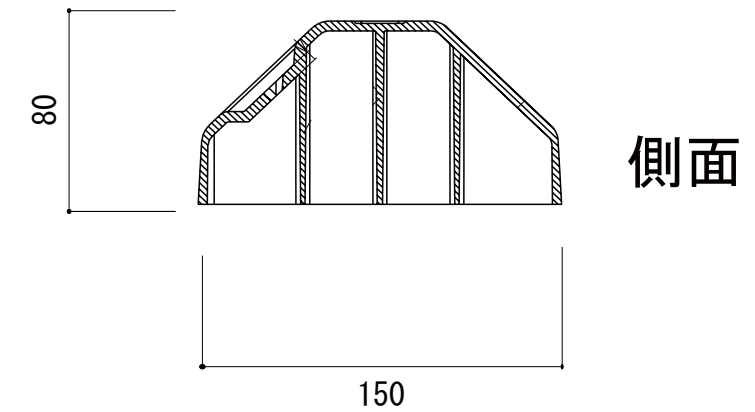

上部

側面

\* リサイクル品の為、寸法に若干の誤差があります。

型番	名称	材質	重量(kg)
PS-100	パーキングストップ100	リサイクルプラスチック製	約1kg

日付	尺度	製品名
2017年10月1日	1 / 5	
SUNSELF Co., Ltd.		製品名

パーキングストップ100  
PS-100

上部

側面

\* リサイクル品の為、寸法に若干の誤差があります。

型番	名称	材質	重量(kg)
PS-80	パーキングストップ80	リサイクルプラスチック製	約1kg

日付	尺度	製品名	パーキングストップ80 PS-80
2017年4月1日	1 / 5		
SUNSELF Co., Ltd.			

\* リサイクル品の為、寸法に若干の誤差があります。

品番	名称	数量	材質	重量(kg)
CS-114	カーストップパー		再生 廃ゴム・廃プラ	約3.0

日付	尺度	製品名 図番
2008年4月1日	1/5	
SUNSELF Co., Ltd		カーストップパー CS-114

溝394×50 深さ6

大型反射プレート付 黄色  
(≒389×47)

\*リサイクル品の為、寸法に若干の誤差があります。

品番	名称	数量	材質	重量(kg)
PR-117	パーキングラバー		再生 廃ゴム・廃ブラ	約4.6

日付	尺度	製品名	PR-117
2008年4月1日	1/5		
SUNSELF Co., Ltd.		図番	PR-117