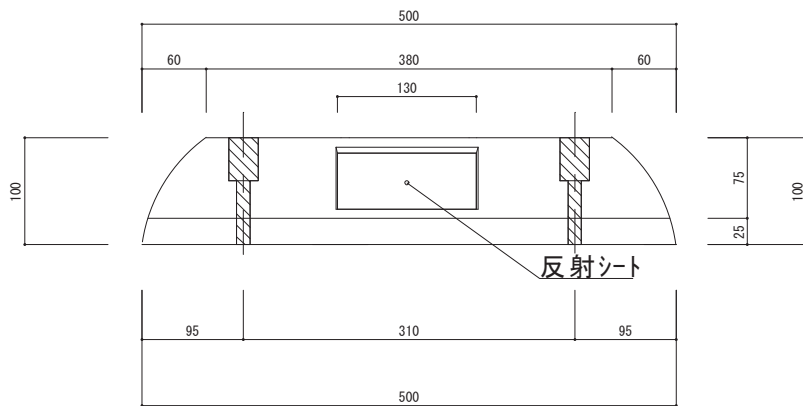

上部

側面

\* リサイクル品の為、寸法に若干の誤差があります。

型番	名称	材質	重量(kg)
PS-100	パーキングストップ100	リサイクルプラスチック製	約1kg

日付	尺度	製品名
2017年10月1日	1 / 5	
SUNSELF Co., Ltd.		製品名

パーキングストップ100  
PS-100

上部

正面

裏面

裏面溝 W3 x D1

底部

※専用キャップ付ではありません。

\* リサイクル品の為、寸法に若干の誤差があります。

品番	名称	数量	材質	重量(kg)
ES-3	エコストップ		再生 廃ゴム・廃プラ	約 3.5

日付	尺度	製品名	ES-3
2011年8月10日	1 / 5		
SUNSELF Co., Ltd.		図番	エコストップH=80
			ES-3

\* リサイクル品の為、寸法に若干の誤差があります。

品番	名称	数量	材質	重量(kg)
CS-114	カーストップパー		再生 廃ゴム・廃プラ	約3.0

日付	尺度	製品名 図番
2008年4月1日	1/5	
SUNSELF Co., Ltd		カーストップパー CS-114

溝394×50 深さ6

大型反射プレート付 黄色  
(≒389×47)

\* リサイクル品の為、寸法に若干の誤差があります。

品番	名称	数量	材質	重量(kg)
PR-117	パーキングラバー		再生 廃ゴム・廃ブラ	約4.6

日付	尺度	製品名
2008年4月1日	1 / 5	
SUNSELF Co., Ltd.		図番
		パーキングラバー PR-117