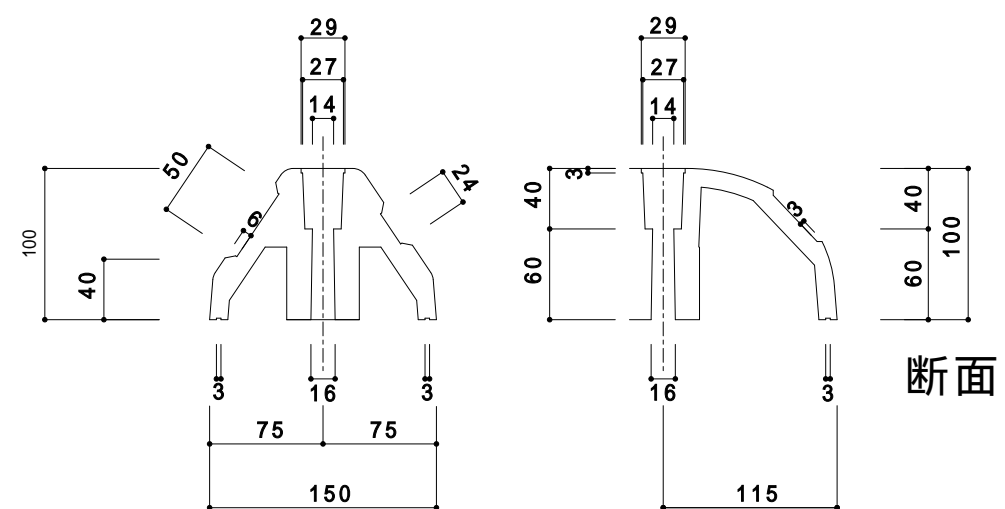

*リサイクル品の為、寸法に若干の誤差があります。

型番	名称	材質	重量(kg)
CS-1	カーSTOPパー	リサイクルプラスチック+リサイクルゴム製	約3.0

日付	尺度
2008年4月1日	1 / 5
SUNSELF Co.,Ltd.	

製品名
カーSTOPパー CS-1

上部

正面

裏面

底部

専用キャップ付ではありません。

*リサイクル品の為、寸法に若干の誤差があります。

型番	名称	材質	重量(kg)
ES - 80	エコストップ80	リサイクルプラスチック+リサイクルゴム製	約4

日付	尺度	製品名
2011年8月10日	1 / 5	
SUNSELF Co.,Ltd.		

エコストップ80
ES - 80

カラー（イエロー、ブラック、レッド、ブルー、グリーン）

型番	名称	材質	重量 (kg)
ES - 100Y	エコストップ100 黄	リサイクルプラスチック+リサイクルゴム製	約4
ES - 100B	エコストップ100 黒	リサイクルプラスチック+リサイクルゴム製	約4
ES - 100R	エコストップ100 赤	リサイクルプラスチック+リサイクルゴム製	約4
ES - 100BL	エコストップ100 青	リサイクルプラスチック+リサイクルゴム製	約4
ES - 100G	エコストップ100 緑	リサイクルプラスチック+リサイクルゴム製	約4

*リサイクル品の為、寸法に若干の誤差があります。

日付	尺度	製品名	エコストップ100 ES - 100
2011年6月1日	1 / 5		
SUNSELF Co., Ltd.			

溝394×50 深さ6

大型反射プレート付 黄色
(389×47)

*リサイクル品の為、寸法に若干の誤差があります。

型番	名称	材質	重量(kg)
PR-1	パーキングラバー	リサイクルプラスチック+リサイクルゴム製	約4

日付	尺度	製品名
2008年4月1日	1 / 5	
SUNSELF Co.,Ltd.		

パーキングラバー
PR-1