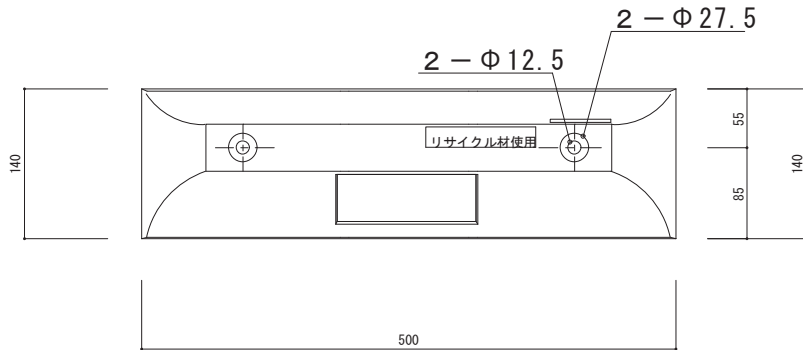

カラー（イエロー、グリーン、ブルー、オレンジ、ブラック）

外径Φ29 溝内径Φ27 深さ3

上部

側面

キャップ

394×50 深さ6

正面

アルミプレート（別途）

裏面

裏面溝 W3×D1

Φ16

底部

断面

* リサイクル品の為、寸法に若干の誤差があります。

品番	名称	数量	材質	重量(kg)
ES-1	エコストップ		再生ゴム・プラスチック	約3.8

日付	尺度	製品名	
2011年6月1日	1/5		エコストップ (NEW)
SUNSELF Co., Ltd.		図番	ES-1 (NEW)

上部

側面

※専用キャップ付ではありません。

型番	名称	材質	重量(kg)
PS-80	パーキングストップ80	リサイクルプラスチック製	約1kg

* リサイクル品の為、寸法に若干の誤差があります。

日付	尺度	製品名
2017年4月1日	1 / 5	
SUNSELF Co., Ltd.		パーキングストップ80 PS-80

*リサイクル品の為、寸法に若干の誤差があります。

品番	名称	数量	材質	重量(kg)
CS-114	カーストップパー		再生 廃ゴム・廃プラ	約3.0

日付	尺度	製品名 図番
2008年4月1日	1/5	
SUNSELF Co., Ltd		カーストップパー CS-114

溝394×50 深さ6

大型反射プレート付 黄色
(≒389×47)

*リサイクル品の為、寸法に若干の誤差があります。

品番	名称	数量	材質	重量(kg)
PR-117	パーキングラバー		再生 廃ゴム・廃プラ	約4.6

日付	尺度	製品名
2008年4月1日	1 / 5	
SUNSELF Co., Ltd.		図番
		パーキングラバー PR-117