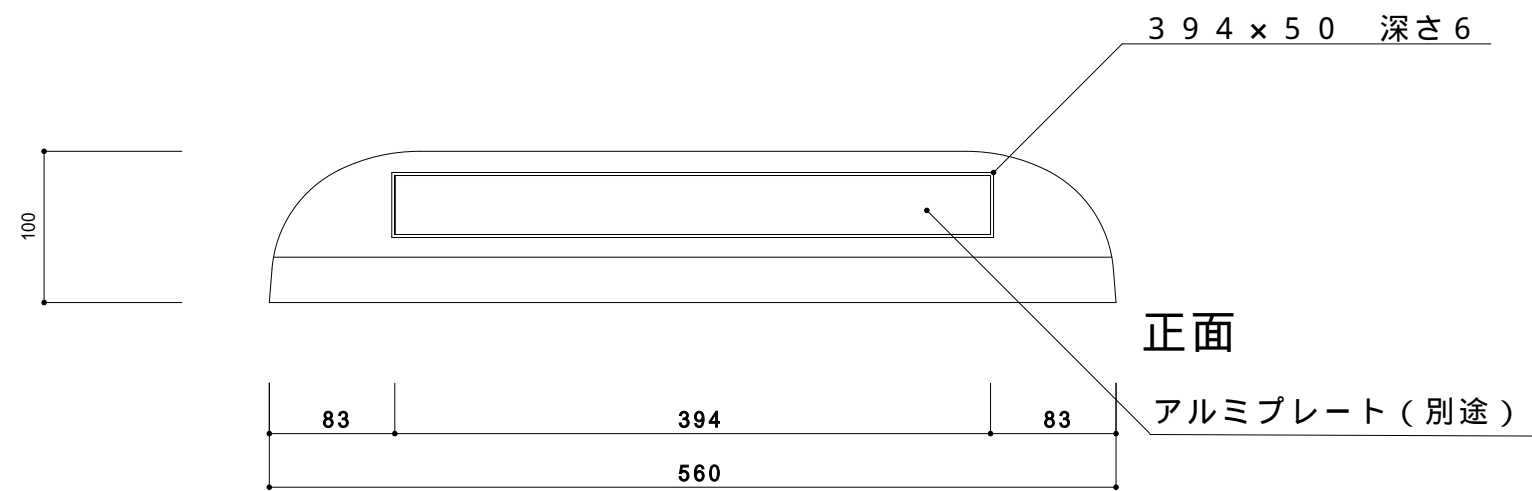

*リサイクル品の為、寸法に若干の誤差があります。

型番	名称	材質	重量(kg)
CS-1	カーSTOPパー	リサイクルプラスチック+リサイクルゴム製	約3.0

日付	尺度
2008年4月1日	1 / 5
SUNSELF Co.,Ltd.	

製品名
カーSTOPパー CS-1

上部

正面

裏面

底部

専用キャップ付ではありません。

*リサイクル品の為、寸法に若干の誤差があります。

型番	名称	材質	重量(kg)
ES - 80	エコストップ80	リサイクルプラスチック+リサイクルゴム製	約4

日付	尺度	製品名
2011年8月10日	1 / 5	
SUNSELF Co.,Ltd.		

エコストップ80
ES - 80

カラー（イエロー、ブラック、レッド、ブルー、グリーン）

型番	名称	材質	重量 (kg)
ES - 100Y	エコストップ100 黄	リサイクルプラスチック+リサイクルゴム製	約4
ES - 100B	エコストップ100 黒	リサイクルプラスチック+リサイクルゴム製	約4
ES - 100R	エコストップ100 赤	リサイクルプラスチック+リサイクルゴム製	約4
ES - 100BL	エコストップ100 青	リサイクルプラスチック+リサイクルゴム製	約4
ES - 100G	エコストップ100 緑	リサイクルプラスチック+リサイクルゴム製	約4

*リサイクル品の為、寸法に若干の誤差があります。

日付	尺度	製品名	エコストップ100 ES - 100
2011年6月1日	1 / 5		
SUNSELF Co., Ltd.			

溝394×50 深さ6

大型反射プレート付 黄色
(389×47)

*リサイクル品の為、寸法に若干の誤差があります。

型番	名称	材質	重量(kg)
PR-1	パーキングラバー	リサイクルプラスチック+リサイクルゴム製	約4

日付	尺度	製品名
2008年4月1日	1 / 5	
SUNSELF Co.,Ltd.		

パーキングラバー
PR-1