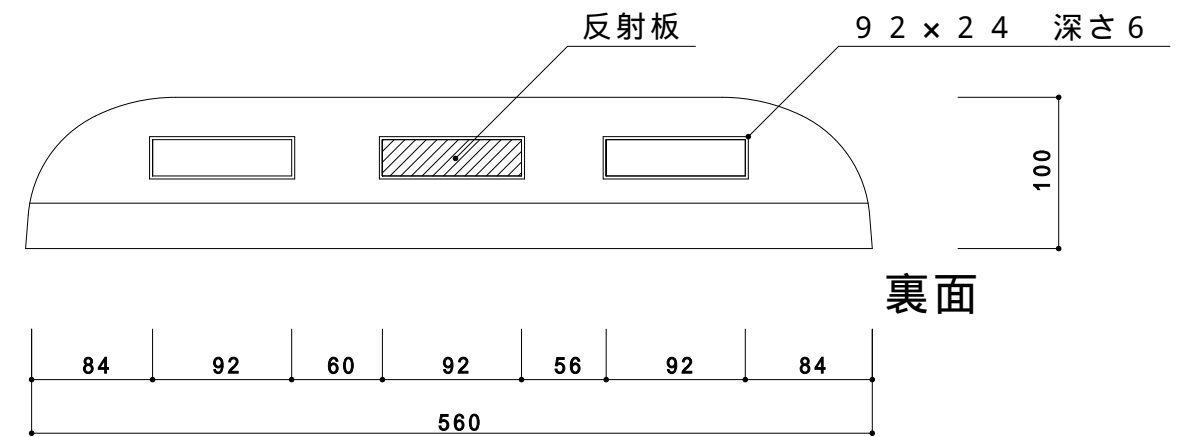

*リサイクル品の為、寸法に若干の誤差があります。

型番	名称	材質	重量(kg)
CS-1	カーSTOPパー	リサイクルプラスチック+リサイクルゴム製	約3.0

日付	尺度
2008年4月1日	1 / 5
SUNSELF Co.,Ltd.	

製品名
カーSTOPパー CS-1

上部

正面

裏面

底部

専用キャップ付ではありません。

*リサイクル品の為、寸法に若干の誤差があります。

型番	名称	材質	重量(kg)
ES - 80	エコストップ80	リサイクルプラスチック+リサイクルゴム製	約4

日付	尺度	製品名
2011年8月10日	1 / 5	
SUNSELF Co.,Ltd.		

エコストップ80
ES - 80

カラー（イエロー、ブラック、レッド、ブルー、グリーン）

型番	名称	材質	重量 (kg)
ES - 100Y	エコストップ100 黄	リサイクルプラスチック+リサイクルゴム製	約4
ES - 100B	エコストップ100 黒	リサイクルプラスチック+リサイクルゴム製	約4
ES - 100R	エコストップ100 赤	リサイクルプラスチック+リサイクルゴム製	約4
ES - 100BL	エコストップ100 青	リサイクルプラスチック+リサイクルゴム製	約4
ES - 100G	エコストップ100 緑	リサイクルプラスチック+リサイクルゴム製	約4

*リサイクル品の為、寸法に若干の誤差があります。

日付	尺度	製品名	エコストップ100 ES - 100
2011年6月1日	1 / 5		
SUNSELF Co., Ltd.			

溝394×50 深さ6

大型反射プレート付 黄色
(389×47)

*リサイクル品の為、寸法に若干の誤差があります。

型番	名称	材質	重量(kg)
PR-1	パーキングラバー	リサイクルプラスチック+リサイクルゴム製	約4