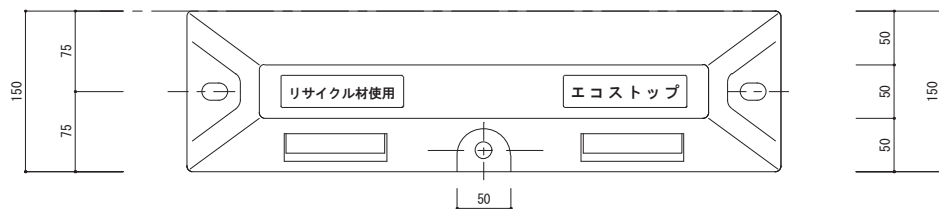

上部

側面

\* リサイクル品の為、寸法に若干の誤差があります。

型番	名称	材質	重量(kg)
PS-100	パーキングストップ100	リサイクルプラスチック製	約1kg

日付	尺度	製品名
2017年10月1日	1 / 5	
SUNSELF Co., Ltd.		製品名

パーキングストップ100  
PS-100

上部

正面

裏面

裏面溝 W3 x D1

底部

※専用キャップ付ではありません。

\* リサイクル品の為、寸法に若干の誤差があります。

品番	名称	数量	材質	重量(kg)
ES-3	エコストップ		再生 廃ゴム・廃プラ	約 3.5

日付	尺度	製品名	ES-3
2011年8月10日	1 / 5		
SUNSELF Co., Ltd.		図番	エコストップH=80
			ES-3

\* リサイクル品の為、寸法に若干の誤差があります。

品番	名称	数量	材質	重量(kg)
CS-114	カーストップパー		再生 廃ゴム・廃プラ	約3.0

日付	尺度	製品名 図番
2008年4月1日	1/5	
SUNSELF Co., Ltd		カーストップパー CS-114

溝394×50 深さ6

大型反射プレート付 黄色  
(≒389×47)

\* リサイクル品の為、寸法に若干の誤差があります。

品番	名称	数量	材質	重量(kg)
PR-117	パーキングラバー		再生 廃ゴム・廃ブラ	約4.6