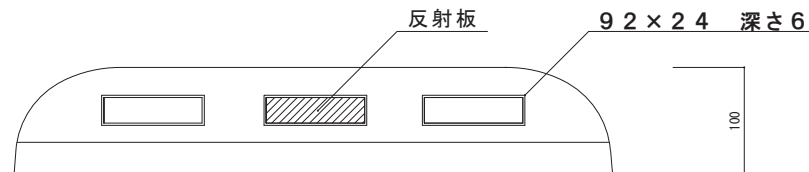

カラー（イエロー、グリーン、ブルー、オレンジ、ブラック）

外径Φ29 溝内径Φ27 深さ3

上部

側面

キャップ

394×50 深さ6

正面

アルミプレート（別途）

裏面

裏面溝 W3×D1

Φ16

底部

断面

* リサイクル品の為、寸法に若干の誤差があります。

品番	名称	数量	材質	重量(kg)
ES-1	エコストップ		再生ゴム・プラスチック	約3.8

日付	尺度	製品名	
2011年6月1日	1/5		エコストップ (NEW)
SUNSELF Co., Ltd.		図番	ES-1 (NEW)