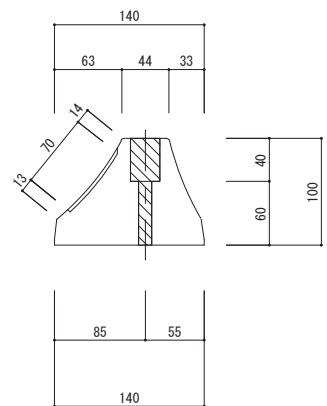

カラー（イエロー、グリーン、ブルー、オレンジ、ブラック）

外径Φ29 溝内径Φ27 深さ3

上部

側面

キャップ

394×50 深さ6

正面

アルミプレート（別途）

裏面

裏面溝 W3×D1

Φ16

底部

断面

* リサイクル品の為、寸法に若干の誤差があります。

品番	名称	数量	材質	重量(kg)
ES-1	エコストップ		再生ゴム・プラスチック	約3.8

日付	尺度	製品名	
2011年6月1日	1/5		エコストップ (NEW)
SUNSELF Co., Ltd.		図番	ES-1 (NEW)

上部

側面

※専用キャップ付ではありません。

型番	名称	材質	重量(kg)
PS-80	パーキングストップ80	リサイクルプラスチック製	約1kg

* リサイクル品の為、寸法に若干の誤差があります。

日付	尺度	製品名
2017年4月1日	1 / 5	
SUNSELF Co., Ltd.		パーキングストップ80 PS-80

*リサイクル品の為、寸法に若干の誤差があります。

品番	名称	数量	材質	重量(kg)
CS-114	カーストップパー		再生 廃ゴム・廃プラ	約3.0

日付	尺度	製品名 図番
2008年4月1日	1/5	
SUNSELF Co., Ltd		カーストップパー CS-114

溝394×50 深さ6

大型反射プレート付 黄色
(≒389×47)

*リサイクル品の為、寸法に若干の誤差があります。

品番	名称	数量	材質	重量(kg)
PR-117	パーキングラバー		再生 廃ゴム・廃プラ	約4.6

日付	尺度	製品名
2008年4月1日	1 / 5	
SUNSELF Co., Ltd.		図番
		パーキングラバー PR-117