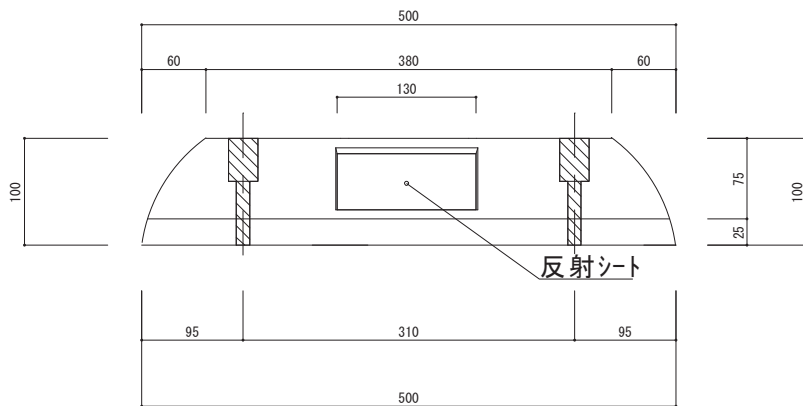

カラー（イエロー、グリーン、ブルー、オレンジ、ブラック）

外径Φ29 溝内径Φ27 深さ3

上部

側面

キャップ

394×50 深さ6

正面

アルミプレート（別途）

裏面

裏面溝 W3×D1

Φ16

底部

断面

* リサイクル品の為、寸法に若干の誤差があります。

品番	名称	数量	材質	重量(kg)
ES-1	エコストップ		再生ゴム・プラスチック	約3.8

日付	尺度	製品名	
2011年6月1日	1/5		エコストップ (NEW)
SUNSELF Co., Ltd.		図番	ES-1 (NEW)

上部

側面

※専用キャップ付ではありません。

型番	名称	材質	重量(kg)
PS-80	パーキングストップ80	リサイクルプラスチック製	約1kg

* リサイクル品の為、寸法に若干の誤差があります。

日付	尺度	製品名
2017年4月1日	1 / 5	
SUNSELF Co., Ltd.		パーキングストップ80 PS-80

*リサイクル品の為、寸法に若干の誤差があります。

品番	名称	数量	材質	重量(kg)
CS-114	カーストップパー		再生 廃ゴム・廃プラ	約3.0

日付	尺度	製品名 図番
2008年4月1日	1/5	
SUNSELF Co., Ltd		カーストップパー CS-114

溝394×50 深さ6

大型反射プレート付 黄色
(≒389×47)

*リサイクル品の為、寸法に若干の誤差があります。

品番	名称	数量	材質	重量(kg)
PR-117	パーキングラバー		再生 廃ゴム・廃プラ	約4.6

日付	尺度	製品名
2008年4月1日	1 / 5	
SUNSELF Co., Ltd.		図番
		パーキングラバー PR-117