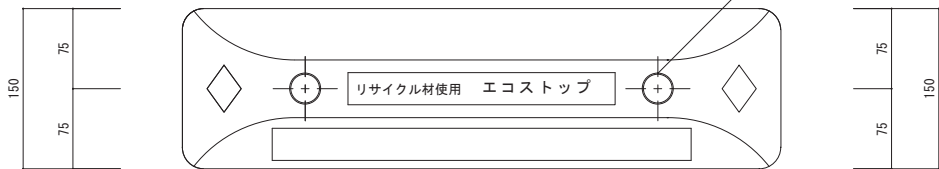

カラー（イエロー、グリーン、ブルー、オレンジ、ブラック）

外径Φ29 溝内径Φ27 深さ3

上部

側面

キャップ

394×50 深さ6

正面

アルミプレート（別途）

裏面

裏面溝 W3×D1

Φ16

底部

断面

* リサイクル品の為、寸法に若干の誤差があります。

品番	名称	数量	材質	重量(kg)
ES-1	エコストップ		再生ゴム・プラスチック	約3.8

日付	尺度	製品名	
2011年6月1日	1/5		エコストップ (NEW)
SUNSELF Co., Ltd.		図番	ES-1 (NEW)

日付	尺度	製品名 図番
2008年4月1日	1/5	
SUNSELF Co., Ltd		カーストップパー CS-114

溝394×50 深さ6

大型反射プレート付 黄色
(≒389×47)

*リサイクル品の為、寸法に若干の誤差があります。

品番	名称	数量	材質	重量(kg)
PR-117	パーキングラバー		再生 廃ゴム・廃プラ	約4.6

日付	尺度	製品名
2008年4月1日	1 / 5	
SUNSELF Co., Ltd.		図番
		パーキングラバー PR-117