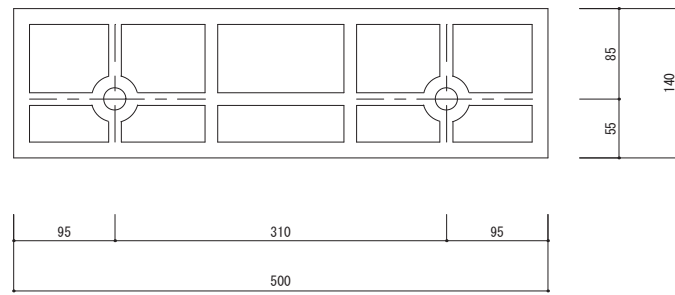

カラー（イエロー、グリーン、ブルー、オレンジ、ブラック）

外径Φ29 溝内径Φ27 深さ3

上部

側面

キャップ

394×50 深さ6

正面

アルミプレート（別途）

裏面

裏面溝 W3×D1

Φ16

底部

断面

* リサイクル品の為、寸法に若干の誤差があります。

品番	名称	数量	材質	重量(kg)
ES-1	エコストップ		再生ゴム・プラスチック	約3.8

日付	尺度	製品名	
2011年6月1日	1/5		エコストップ (NEW)
SUNSELF Co., Ltd.		図番	ES-1 (NEW)

上部

側面

※専用キャップ付ではありません。

型番	名称	材質	重量(kg)
PS-80	パーキングストップ80	リサイクルプラスチック製	約1kg

* リサイクル品の為、寸法に若干の誤差があります。

日付	尺度	製品名
2017年4月1日	1 / 5	
SUNSELF Co., Ltd.		パーキングストップ80 PS-80

*リサイクル品の為、寸法に若干の誤差があります。

品番	名称	数量	材質	重量(kg)
CS-114	カーストップパー		再生 廃ゴム・廃プラ	約3.0

日付	尺度	製品名 図番
2008年4月1日	1/5	
SUNSELF Co., Ltd		カーストップパー CS-114

溝394×50 深さ6

大型反射プレート付 黄色
(≒389×47)

*リサイクル品の為、寸法に若干の誤差があります。

品番	名称	数量	材質	重量(kg)
PR-117	パーキングラバー		再生 廃ゴム・廃プラ	約4.6

日付	尺度	製品名
2008年4月1日	1 / 5	
SUNSELF Co., Ltd.		図番
		パーキングラバー PR-117