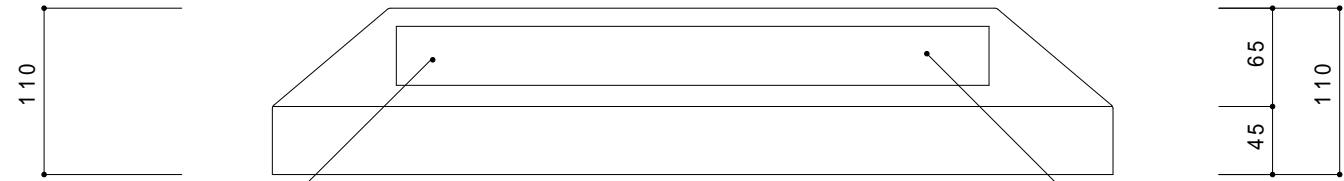

*リサイクル品の為、寸法に若干の誤差があります。

型番	名称	材質	重量(kg)
CS-1	カーSTOPパー	リサイクルプラスチック+リサイクルゴム製	約3.0

日付	尺度
2008年4月1日	1 / 5
SUNSELF Co.,Ltd.	

製品名
カーSTOPパー CS-1

上部

正面

裏面

底部

専用キャップ付ではありません。

*リサイクル品の為、寸法に若干の誤差があります。

型番	名称	材質	重量(kg)
ES - 80	エコストップ80	リサイクルプラスチック+リサイクルゴム製	約4

日付	尺度	製品名
2011年8月10日	1 / 5	
SUNSELF Co.,Ltd.		

エコストップ80
ES - 80

カラー（イエロー、ブラック、レッド、ブルー、グリーン）

型番	名称	材質	重量 (kg)
ES - 100Y	エコストップ100 黄	リサイクルプラスチック+リサイクルゴム製	約4
ES - 100B	エコストップ100 黒	リサイクルプラスチック+リサイクルゴム製	約4
ES - 100R	エコストップ100 赤	リサイクルプラスチック+リサイクルゴム製	約4
ES - 100BL	エコストップ100 青	リサイクルプラスチック+リサイクルゴム製	約4
ES - 100G	エコストップ100 緑	リサイクルプラスチック+リサイクルゴム製	約4

*リサイクル品の為、寸法に若干の誤差があります。

日付	尺度	製品名	エコストップ100 ES - 100
2011年6月1日	1 / 5		
SUNSELF Co., Ltd.			

溝394×50 深さ6

大型反射プレート付 黄色
(389×47)

*リサイクル品の為、寸法に若干の誤差があります。

型番	名称	材質	重量(kg)
PR-1	パーキングラバー	リサイクルプラスチック+リサイクルゴム製	約4