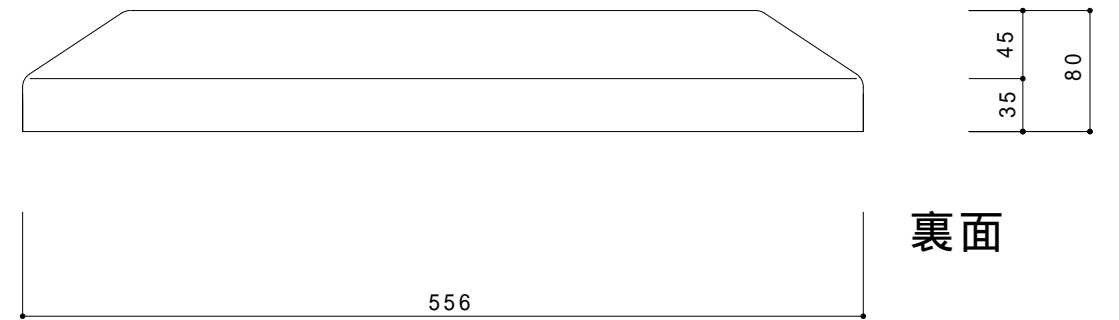

*リサイクル品の為、寸法に若干の誤差があります。

型番	名称	材質	重量(kg)
CS-1	カーSTOPパー	リサイクルプラスチック+リサイクルゴム製	約3.0

日付	尺度
2008年4月1日	1 / 5
SUNSELF Co.,Ltd.	

製品名
カーSTOPパー CS-1

上部

正面

裏面

底部

専用キャップ付ではありません。

*リサイクル品の為、寸法に若干の誤差があります。

型番	名称	材質	重量(kg)
ES - 80	エコストップ80	リサイクルプラスチック+リサイクルゴム製	約4

日付	尺度	製品名
2011年8月10日	1 / 5	
SUNSELF Co.,Ltd.		

エコストップ80
ES - 80

カラー（イエロー、ブラック、レッド、ブルー、グリーン）

型番	名称	材質	重量 (kg)
ES - 100Y	エコストップ100 黄	リサイクルプラスチック+リサイクルゴム製	約4
ES - 100B	エコストップ100 黒	リサイクルプラスチック+リサイクルゴム製	約4
ES - 100R	エコストップ100 赤	リサイクルプラスチック+リサイクルゴム製	約4
ES - 100BL	エコストップ100 青	リサイクルプラスチック+リサイクルゴム製	約4
ES - 100G	エコストップ100 緑	リサイクルプラスチック+リサイクルゴム製	約4

*リサイクル品の為、寸法に若干の誤差があります。

日付	尺度	製品名	エコストップ100 ES - 100
2011年6月1日	1 / 5		
SUNSELF Co., Ltd.			

溝394×50 深さ6

大型反射プレート付 黄色
(389×47)

*リサイクル品の為、寸法に若干の誤差があります。

型番	名称	材質	重量(kg)
PR-1	パーキングラバー	リサイクルプラスチック+リサイクルゴム製	約4