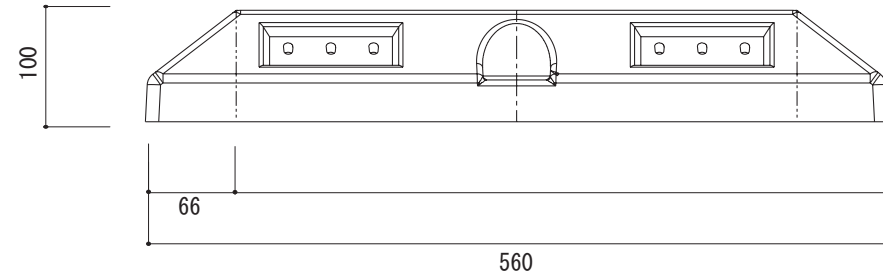

上部

側面

\* リサイクル品の為、寸法に若干の誤差があります。

型番	名称	材質	重量(kg)
PS-100	パーキングストップ100	リサイクルプラスチック製	約1kg

日付	尺度	製品名
2017年10月1日	1 / 5	
SUNSELF Co., Ltd.		製品名

パーキングストップ100  
PS-100

上部

側面

\* リサイクル品の為、寸法に若干の誤差があります。

型番	名称	材質	重量(kg)
PS-80	パーキングストップ80	リサイクルプラスチック製	約1kg

日付	尺度	製品名	パーキングストップ80 PS-80
2017年4月1日	1 / 5		
SUNSELF Co., Ltd.			

\* リサイクル品の為、寸法に若干の誤差があります。

品番	名称	数量	材質	重量(kg)
CS-114	カーストップパー		再生 廃ゴム・廃プラ	約3.0

日付	尺度	製品名 図番
2008年4月1日	1/5	
SUNSELF Co., Ltd		カーストップパー CS-114

溝394×50 深さ6

大型反射プレート付 黄色  
(≒389×47)

\*リサイクル品の為、寸法に若干の誤差があります。

品番	名称	数量	材質	重量(kg)
PR-117	パーキングラバー		再生 廃ゴム・廃ブラ	約4.6

日付	尺度	製品名	PR-117
2008年4月1日	1/5		
SUNSELF Co., Ltd.		図番	PR-117