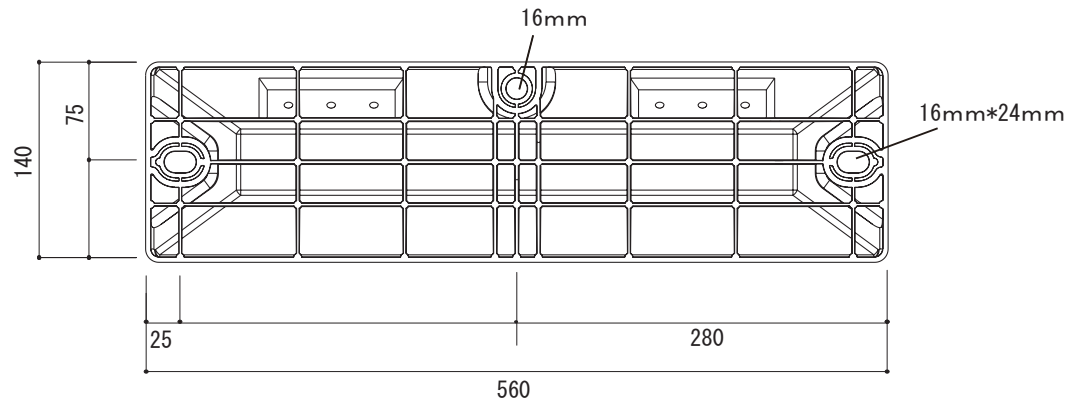

上部

側面

\* リサイクル品の為、寸法に若干の誤差があります。

型番	名称	材質	重量(kg)
PS-100	パーキングストップ100	リサイクルプラスチック製	約1kg

日付	尺度	製品名
2017年10月1日	1 / 5	
SUNSELF Co., Ltd.		製品名

パーキングストップ100  
PS-100

上部

側面

\* リサイクル品の為、寸法に若干の誤差があります。

型番	名称	材質	重量(kg)
PS-80	パーキングストップ80	リサイクルプラスチック製	約1kg

日付	尺度	製品名	パーキングストップ80 PS-80
2017年4月1日	1 / 5		
SUNSELF Co., Ltd.			

\* リサイクル品の為、寸法に若干の誤差があります。

品番	名称	数量	材質	重量(kg)
CS-114	カーストップパー		再生 廃ゴム・廃プラ	約3.0

日付	尺度	製品名 図番
2008年4月1日	1/5	
SUNSELF Co., Ltd		カーストップパー CS-114

溝394×50 深さ6

大型反射プレート付 黄色  
(≒389×47)

\*リサイクル品の為、寸法に若干の誤差があります。

品番	名称	数量	材質	重量(kg)
PR-117	パーキングラバー		再生 廃ゴム・廃ブラ	約4.6

日付	尺度	製品名	PR-117
2008年4月1日	1/5		
SUNSELF Co., Ltd.		図番	PR-117