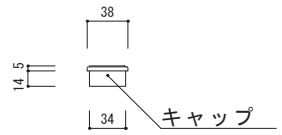

\* リサイクル品の為、寸法に若干の誤差があります。

型番	名称	材質	重量(kg)
PS-80	パーキングストップ80	リサイクルプラスチック製	約1kg

日付	尺度	製品名	パーキングストップ80 PS-80
2017年4月1日	1 / 5		
SUNSELF Co., Ltd.			

\* リサイクル品の為、寸法に若干の誤差があります。

品番	名称	数量	材質	重量(kg)
CS-114	カーストップパー		再生 廃ゴム・廃プラ	約3.0

日付	尺度	製品名 図番
2008年4月1日	1/5	
SUNSELF Co., Ltd		カーストップパー CS-114

溝394×50 深さ6

大型反射プレート付 黄色  
(≒389×47)

\*リサイクル品の為、寸法に若干の誤差があります。

品番	名称	数量	材質	重量(kg)
PR-117	パーキングラバー		再生 廃ゴム・廃ブラ	約4.6

日付	尺度	製品名	PR-117
2008年4月1日	1/5		
SUNSELF Co., Ltd.		図番	PR-117