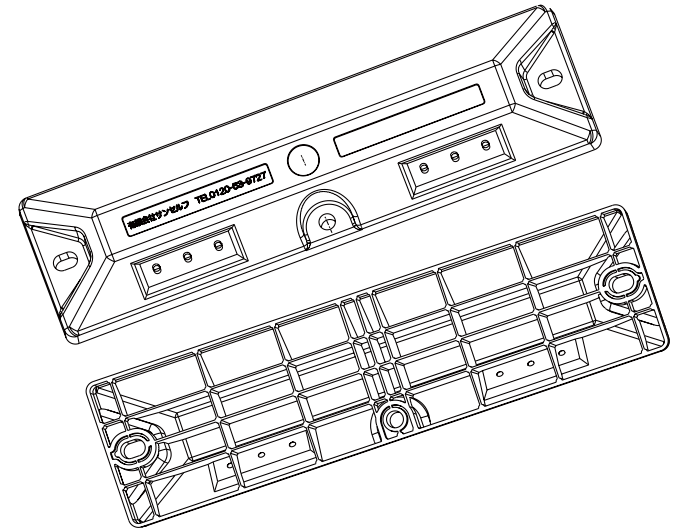

カラー（イエロー、グリーン、ブルー、オレンジ、ブラック）

外径Φ29 溝内径Φ27 深さ3

上部

側面

キャップ

394×50 深さ6

正面

アルミプレート（別途）

裏面

裏面溝 W3×D1

Φ16

底部

断面

* リサイクル品の為、寸法に若干の誤差があります。

品番	名称	数量	材質	重量(kg)
ES-1	エコストップ		再生ゴム・プラスチック	約3.8

日付	尺度	製品名	
2011年6月1日	1/5		エコストップ (NEW)
SUNSELF Co., Ltd.		図番	ES-1 (NEW)

上部

側面

※専用キャップ付ではありません。

型番	名称	材質	重量(kg)
PS-80	パーキングストップ80	リサイクルプラスチック製	約1kg

* リサイクル品の為、寸法に若干の誤差があります。

日付	尺度	製品名
2017年4月1日	1 / 5	
SUNSELF Co., Ltd.		パーキングストップ80 PS-80

*リサイクル品の為、寸法に若干の誤差があります。

品番	名称	数量	材質	重量(kg)
CS-114	カーストップパー		再生 廃ゴム・廃プラ	約3.0

日付	尺度	製品名 図番
2008年4月1日	1/5	
SUNSELF Co., Ltd		カーストップパー CS-114

溝394×50 深さ6

大型反射プレート付 黄色
(≒389×47)

*リサイクル品の為、寸法に若干の誤差があります。

品番	名称	数量	材質	重量(kg)
PR-117	パーキングラバー		再生 廃ゴム・廃プラ	約4.6

日付	尺度	製品名
2008年4月1日	1 / 5	
SUNSELF Co., Ltd.		図番
		パーキングラバー PR-117