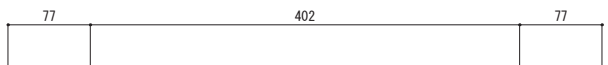

\* リサイクル品の為、寸法に若干の誤差があります。

型番	名称	材質	重量(kg)
PS-80	パーキングストップ80	リサイクルプラスチック製	約1kg

日付	尺度	製品名	パーキングストップ80 PS-80
2017年4月1日	1 / 5		
SUNSELF Co., Ltd.			

\* リサイクル品の為、寸法に若干の誤差があります。

品番	名称	数量	材質	重量(kg)
CS-114	カーストップパー		再生 廃ゴム・廃プラ	約3.0

日付	尺度	製品名 図番
2008年4月1日	1/5	
SUNSELF Co., Ltd		カーストップパー CS-114

溝394×50 深さ6

大型反射プレート付 黄色  
(≒389×47)

\*リサイクル品の為、寸法に若干の誤差があります。

品番	名称	数量	材質	重量(kg)
PR-117	パーキングラバー		再生 廃ゴム・廃ブラ	約4.6

日付	尺度	製品名	PR-117
2008年4月1日	1/5		
SUNSELF Co., Ltd.		図番	PR-117