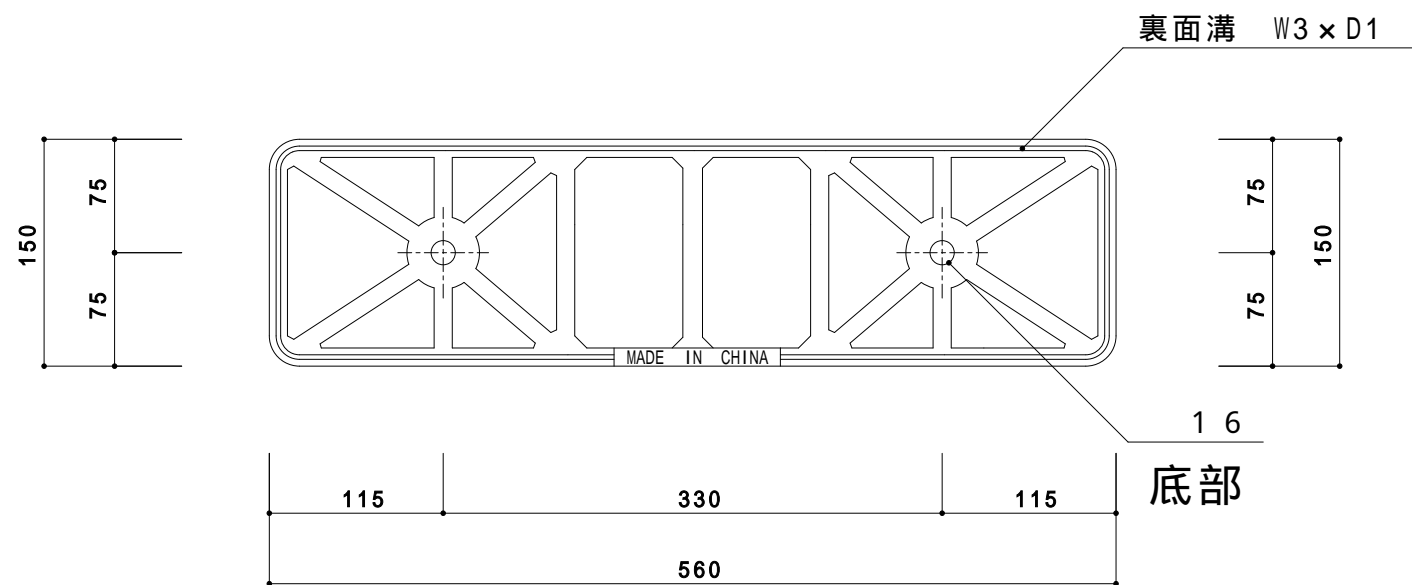

*リサイクル品の為、寸法に若干の誤差があります。

型番	名称	材質	重量(kg)
CS-1	カーSTOPパー	リサイクルプラスチック+リサイクルゴム製	約3.0

日付	尺度
2008年4月1日	1 / 5
SUNSELF Co.,Ltd.	

製品名
カーSTOPパー CS-1

上部

正面

裏面

底部

専用キャップ付ではありません。

*リサイクル品の為、寸法に若干の誤差があります。

型番	名称	材質	重量(kg)
ES - 80	エコストップ80	リサイクルプラスチック+リサイクルゴム製	約4

日付	尺度	製品名
2011年8月10日	1 / 5	
SUNSELF Co.,Ltd.		

エコストップ80
ES - 80

カラー（イエロー、ブラック、レッド、ブルー、グリーン）

型番	名称	材質	重量 (kg)
ES - 100Y	エコストップ100 黄	リサイクルプラスチック+リサイクルゴム製	約4
ES - 100B	エコストップ100 黒	リサイクルプラスチック+リサイクルゴム製	約4
ES - 100R	エコストップ100 赤	リサイクルプラスチック+リサイクルゴム製	約4
ES - 100BL	エコストップ100 青	リサイクルプラスチック+リサイクルゴム製	約4
ES - 100G	エコストップ100 緑	リサイクルプラスチック+リサイクルゴム製	約4

*リサイクル品の為、寸法に若干の誤差があります。

日付	尺度	製品名	エコストップ100 ES - 100
2011年6月1日	1 / 5		
SUNSELF Co., Ltd.			

溝394×50 深さ6

大型反射プレート付 黄色
(389×47)

*リサイクル品の為、寸法に若干の誤差があります。

型番	名称	材質	重量(kg)
PR-1	パーキングラバー	リサイクルプラスチック+リサイクルゴム製	約4

日付	尺度	製品名
2008年4月1日	1 / 5	
SUNSELF Co.,Ltd.		

パーキングラバー
PR-1