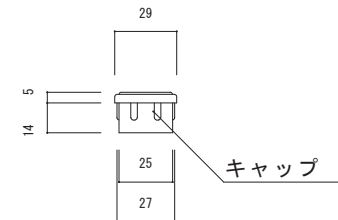

カラー（イエロー、グリーン、ブルー、オレンジ、ブラック）

外径Φ29 溝内径Φ27 深さ3

上部

側面

キャップ

394×50 深さ6

正面

アルミプレート（別途）

裏面

裏面溝 W3×D1

Φ16

底部

断面

* リサイクル品の為、寸法に若干の誤差があります。

品番	名称	数量	材質	重量(kg)
ES-1	エコストップ		再生ゴム・プラスチック	約3.8

日付	尺度	製品名	
2011年6月1日	1/5		エコストップ (NEW)
SUNSELF Co., Ltd.		図番	ES-1 (NEW)

上部

側面

※専用キャップ付ではありません。

型番	名称	材質	重量(kg)
PS-80	パーキングストップ80	リサイクルプラスチック製	約1kg

* リサイクル品の為、寸法に若干の誤差があります。

日付	尺度	製品名
2017年4月1日	1 / 5	
SUNSELF Co., Ltd.		パーキングストップ80 PS-80

*リサイクル品の為、寸法に若干の誤差があります。

品番	名称	数量	材質	重量(kg)
CS-114	カーストップパー		再生 廃ゴム・廃プラ	約3.0

日付	尺度	製品名 図番
2008年4月1日	1/5	
SUNSELF Co., Ltd		カーストップパー CS-114

溝394×50 深さ6

大型反射プレート付 黄色
(≒389×47)

*リサイクル品の為、寸法に若干の誤差があります。

品番	名称	数量	材質	重量(kg)
PR-117	パーキングラバー		再生 廃ゴム・廃プラ	約4.6

日付	尺度	製品名
2008年4月1日	1 / 5	
SUNSELF Co., Ltd.		図番
		パーキングラバー PR-117