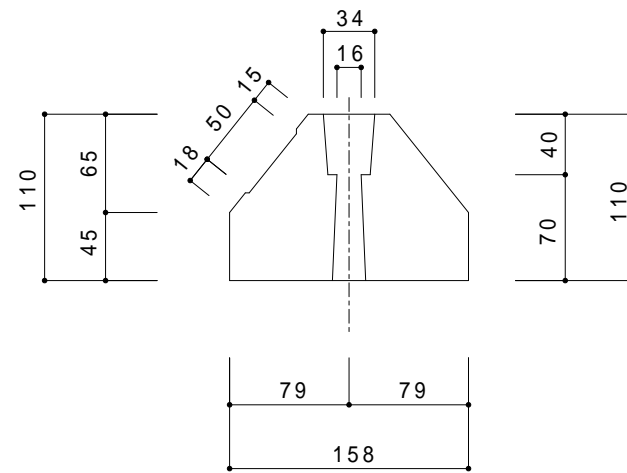

*リサイクル品の為、寸法に若干の誤差があります。

型番	名称	材質	重量(kg)
CS-1	カーSTOPパー	リサイクルプラスチック+リサイクルゴム製	約3.0

日付	尺度
2008年4月1日	1 / 5
SUNSELF Co.,Ltd.	

製品名
カーSTOPパー CS-1

上部

正面

裏面

底部

専用キャップ付ではありません。

*リサイクル品の為、寸法に若干の誤差があります。

型番	名称	材質	重量(kg)
ES - 80	エコストップ80	リサイクルプラスチック+リサイクルゴム製	約4

日付	尺度	製品名
2011年8月10日	1 / 5	
SUNSELF Co.,Ltd.		

エコストップ80
ES - 80

カラー（イエロー、ブラック、レッド、ブルー、グリーン）

型番	名称	材質	重量 (kg)
ES - 100Y	エコストップ100 黄	リサイクルプラスチック+リサイクルゴム製	約4
ES - 100B	エコストップ100 黒	リサイクルプラスチック+リサイクルゴム製	約4
ES - 100R	エコストップ100 赤	リサイクルプラスチック+リサイクルゴム製	約4
ES - 100BL	エコストップ100 青	リサイクルプラスチック+リサイクルゴム製	約4
ES - 100G	エコストップ100 緑	リサイクルプラスチック+リサイクルゴム製	約4

*リサイクル品の為、寸法に若干の誤差があります。

日付	尺度	製品名	エコストップ100 ES - 100
2011年6月1日	1 / 5		
SUNSELF Co., Ltd.			

溝394×50 深さ6

大型反射プレート付 黄色
(389×47)

*リサイクル品の為、寸法に若干の誤差があります。

型番	名称	材質	重量(kg)
PR-1	パーキングラバー	リサイクルプラスチック+リサイクルゴム製	約4

日付	尺度	製品名
2008年4月1日	1 / 5	
SUNSELF Co.,Ltd.		

パーキングラバー
PR-1