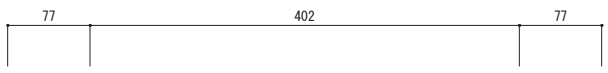

カラー（イエロー、グリーン、ブルー、オレンジ、ブラック）

外径Φ29 溝内径Φ27 深さ3

上部

側面

キャップ

394×50 深さ6

正面

アルミプレート（別途）

裏面

裏面溝 W3×D1

Φ16

底部

断面

* リサイクル品の為、寸法に若干の誤差があります。

品番	名称	数量	材質	重量(kg)
ES-1	エコストップ		再生ゴム・プラスチック	約3.8

日付	尺度	製品名	
2011年6月1日	1/5		エコストップ (NEW)
SUNSELF Co., Ltd.		図番	ES-1 (NEW)

上部

側面

※専用キャップ付ではありません。

型番	名称	材質	重量(kg)
PS-80	パーキングストップ80	リサイクルプラスチック製	約1kg

* リサイクル品の為、寸法に若干の誤差があります。

日付	尺度	製品名
2017年4月1日	1 / 5	
SUNSELF Co., Ltd.		パーキングストップ80 PS-80

*リサイクル品の為、寸法に若干の誤差があります。

品番	名称	数量	材質	重量(kg)
CS-114	カーストップパー		再生 廃ゴム・廃プラ	約3.0

日付	尺度	製品名 図番
2008年4月1日	1/5	
SUNSELF Co., Ltd		カーストップパー CS-114

溝394×50 深さ6

大型反射プレート付 黄色
(≒389×47)

*リサイクル品の為、寸法に若干の誤差があります。

品番	名称	数量	材質	重量(kg)
PR-117	パーキングラバー		再生 廃ゴム・廃プラ	約4.6

日付	尺度	製品名
2008年4月1日	1 / 5	
SUNSELF Co., Ltd.		図番
		パーキングラバー PR-117