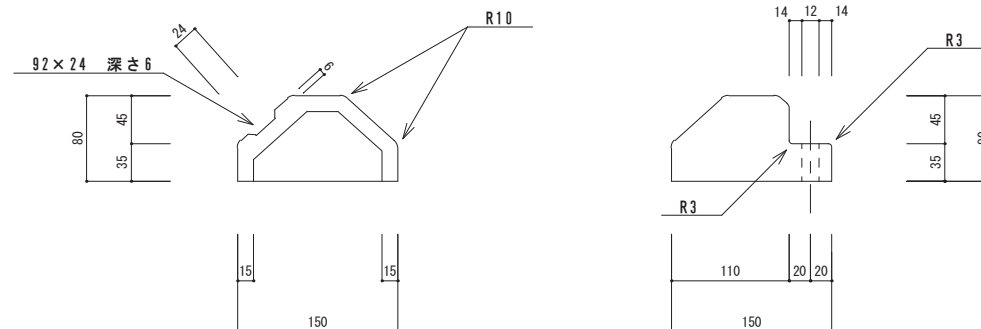

上部

側面

\* リサイクル品の為、寸法に若干の誤差があります。

型番	名称	材質	重量(kg)
PS-100	パーキングストップ100	リサイクルプラスチック製	約1kg

日付	尺度	製品名
2017年10月1日	1 / 5	
SUNSELF Co., Ltd.		製品名

パーキングストップ100  
PS-100

上部

正面

裏面

裏面溝 W3 x D1

底部

※専用キャップ付ではありません。

\* リサイクル品の為、寸法に若干の誤差があります。

品番	名称	数量	材質	重量(kg)
ES-3	エコストップ		再生 廃ゴム・廃プラ	約 3.5

日付	尺度	製品名	ES-3
2011年8月10日	1 / 5		
SUNSELF Co., Ltd.		図番	エコストップH=80
			ES-3

\* リサイクル品の為、寸法に若干の誤差があります。

品番	名称	数量	材質	重量(kg)
CS-114	カーストップパー		再生 廃ゴム・廃プラ	約3.0

日付	尺度	製品名 図番
2008年4月1日	1/5	
SUNSELF Co., Ltd		カーストップパー CS-114

溝394×50 深さ6

大型反射プレート付 黄色  
(≒389×47)

\* リサイクル品の為、寸法に若干の誤差があります。

品番	名称	数量	材質	重量(kg)
PR-117	パーキングラバー		再生 廃ゴム・廃ブラ	約4.6

日付	尺度	製品名
2008年4月1日	1 / 5	
SUNSELF Co., Ltd.		図番
		パーキングラバー PR-117