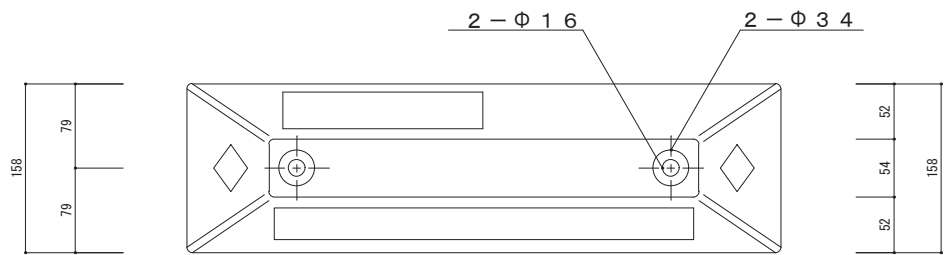

上部

側面

\* リサイクル品の為、寸法に若干の誤差があります。

型番	名称	材質	重量(kg)
PS-100	パーキングストップ100	リサイクルプラスチック製	約1kg

日付	尺度	製品名
2017年10月1日	1 / 5	
SUNSELF Co., Ltd.		製品名

パーキングストップ100  
PS-100

上部

側面

\* リサイクル品の為、寸法に若干の誤差があります。

型番	名称	材質	重量(kg)
PS-80	パーキングストップ80	リサイクルプラスチック製	約1kg

日付	尺度	製品名	パーキングストップ80 PS-80
2017年4月1日	1 / 5		
SUNSELF Co., Ltd.			

\* リサイクル品の為、寸法に若干の誤差があります。

品番	名称	数量	材質	重量(kg)
CS-114	カーストップパー		再生 廃ゴム・廃プラ	約3.0

日付	尺度	製品名 図番
2008年4月1日	1/5	
SUNSELF Co., Ltd		カーストップパー CS-114

溝394×50 深さ6

大型反射プレート付 黄色  
(≒389×47)

\*リサイクル品の為、寸法に若干の誤差があります。

品番	名称	数量	材質	重量(kg)
PR-117	パーキングラバー		再生 廃ゴム・廃ブラ	約4.6

日付	尺度	製品名	PR-117
2008年4月1日	1/5		
SUNSELF Co., Ltd.		図番	PR-117