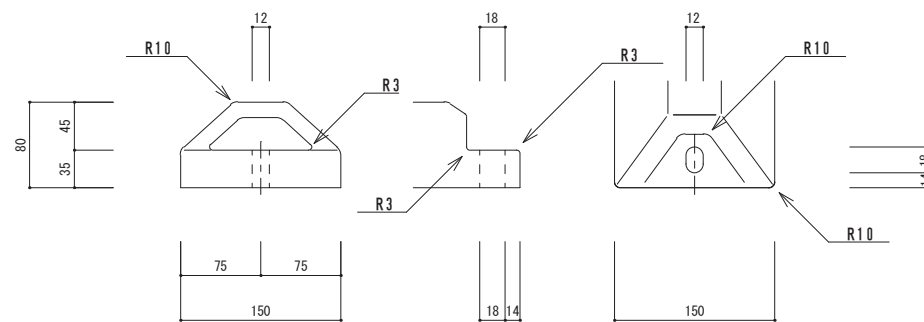

上部

側面

\* リサイクル品の為、寸法に若干の誤差があります。

型番	名称	材質	重量(kg)
PS-100	パーキングストップ100	リサイクルプラスチック製	約1kg

日付	尺度	製品名
2017年10月1日	1 / 5	
SUNSELF Co., Ltd.		製品名

パーキングストップ100  
PS-100

上部

正面

裏面

裏面溝 W3 x D1

底部

※専用キャップ付ではありません。

\* リサイクル品の為、寸法に若干の誤差があります。

品番	名称	数量	材質	重量(kg)
ES-3	エコストップ		再生 廃ゴム・廃プラ	約 3.5

日付	尺度	製品名	ES-3
2011年8月10日	1 / 5		
SUNSELF Co., Ltd.		図番	エコストップH=80
			ES-3

\* リサイクル品の為、寸法に若干の誤差があります。

品番	名称	数量	材質	重量(kg)
CS-114	カーストップパー		再生 廃ゴム・廃プラ	約3.0

日付	尺度	製品名 図番
2008年4月1日	1/5	
SUNSELF Co., Ltd		カーストップパー CS-114

溝394×50 深さ6

大型反射プレート付 黄色  
(≒389×47)

\* リサイクル品の為、寸法に若干の誤差があります。

品番	名称	数量	材質	重量(kg)
PR-117	パーキングラバー		再生 廃ゴム・廃ブラ	約4.6

日付	尺度	製品名
2008年4月1日	1 / 5	
SUNSELF Co., Ltd.		図番
		パーキングラバー PR-117