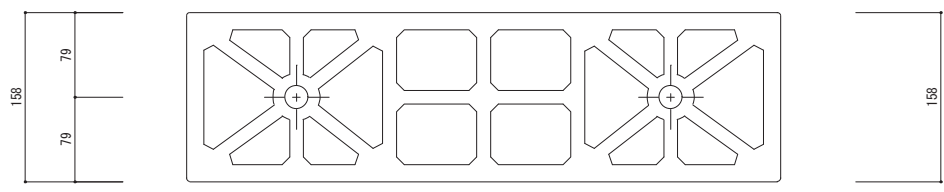

カラー（イエロー、グリーン、ブルー、オレンジ、ブラック）

外径Φ29 溝内径Φ27 深さ3

上部

側面

キャップ

394×50 深さ6

正面

アルミプレート（別途）

裏面

裏面溝 W3×D1

Φ16

底部

断面

* リサイクル品の為、寸法に若干の誤差があります。

品番	名称	数量	材質	重量(kg)
ES-1	エコストップ		再生ゴム・プラスチック	約3.8

日付	尺度	製品名	
2011年6月1日	1/5		エコストップ (NEW)
SUNSELF Co., Ltd.		図番	ES-1 (NEW)

上部

側面

※専用キャップ付ではありません。

型番	名称	材質	重量(kg)
PS-80	パーキングストップ80	リサイクルプラスチック製	約1kg

* リサイクル品の為、寸法に若干の誤差があります。

日付	尺度	製品名
2017年4月1日	1 / 5	
SUNSELF Co., Ltd.		パーキングストップ80 PS-80

*リサイクル品の為、寸法に若干の誤差があります。

品番	名称	数量	材質	重量(kg)
CS-114	カーストップパー		再生 廃ゴム・廃プラ	約3.0

日付	尺度	製品名 図番
2008年4月1日	1/5	
SUNSELF Co., Ltd		カーストップパー CS-114

溝394×50 深さ6

大型反射プレート付 黄色
(≒389×47)

*リサイクル品の為、寸法に若干の誤差があります。

品番	名称	数量	材質	重量(kg)
PR-117	パーキングラバー		再生 廃ゴム・廃プラ	約4.6

日付	尺度	製品名
2008年4月1日	1 / 5	
SUNSELF Co., Ltd.		図番
		パーキングラバー PR-117