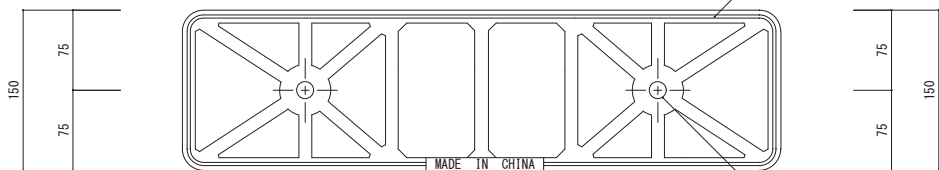

カラー（イエロー、グリーン、ブルー、オレンジ、ブラック）

外径Φ29 溝内径Φ27 深さ3

上部

側面

キャップ

394×50 深さ6

正面

アルミプレート（別途）

裏面

裏面溝 W3×D1

Φ16

底部

断面

* リサイクル品の為、寸法に若干の誤差があります。

品番	名称	数量	材質	重量(kg)
ES-1	エコストップ		再生ゴム・プラスチック	約3.8

日付	尺度	製品名	
2011年6月1日	1/5		エコストップ (NEW)
SUNSELF Co., Ltd.		図番	ES-1 (NEW)

上部

側面

※専用キャップ付ではありません。

型番	名称	材質	重量(kg)
PS-80	パーキングストップ80	リサイクルプラスチック製	約1kg

* リサイクル品の為、寸法に若干の誤差があります。

日付	尺度	製品名
2017年4月1日	1 / 5	
SUNSELF Co., Ltd.		パーキングストップ80 PS-80

*リサイクル品の為、寸法に若干の誤差があります。

品番	名称	数量	材質	重量(kg)
CS-114	カーストップパー		再生 廃ゴム・廃プラ	約3.0

日付	尺度	製品名 図番
2008年4月1日	1/5	
SUNSELF Co., Ltd		カーストップパー CS-114

溝394×50 深さ6

大型反射プレート付 黄色
(≒389×47)

*リサイクル品の為、寸法に若干の誤差があります。

品番	名称	数量	材質	重量(kg)
PR-117	パーキングラバー		再生 廃ゴム・廃プラ	約4.6

日付	尺度	製品名
2008年4月1日	1 / 5	
SUNSELF Co., Ltd.		図番
		パーキングラバー PR-117