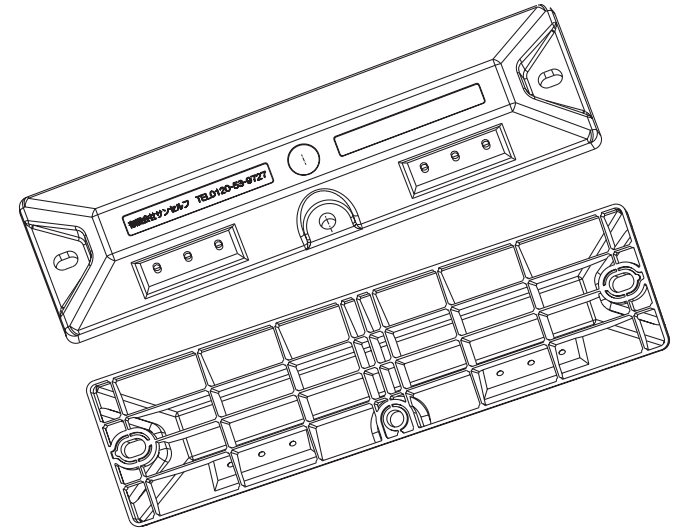

上部

側面

\* リサイクル品の為、寸法に若干の誤差があります。

型番	名称	材質	重量(kg)
PS-100	パーキングストップ100	リサイクルプラスチック製	約1kg

日付	尺度	製品名
2017年10月1日	1 / 5	
SUNSELF Co., Ltd.		製品名

パーキングストップ100  
PS-100

上部

正面

裏面

裏面溝 W3 x D1

底部

※専用キャップ付ではありません。

\* リサイクル品の為、寸法に若干の誤差があります。

品番	名称	数量	材質	重量(kg)
ES-3	エコストップ		再生 廃ゴム・廃プラ	約 3.5

日付	尺度	製品名	ES-3
2011年8月10日	1 / 5		
SUNSELF Co., Ltd.		図番	エコストップH=80
			ES-3

\* リサイクル品の為、寸法に若干の誤差があります。

品番	名称	数量	材質	重量(kg)
CS-114	カーストップパー		再生 廃ゴム・廃プラ	約3.0

日付	尺度	製品名 図番
2008年4月1日	1/5	
SUNSELF Co., Ltd		カーストップパー CS-114

溝394×50 深さ6

大型反射プレート付 黄色  
(≒389×47)

\* リサイクル品の為、寸法に若干の誤差があります。

品番	名称	数量	材質	重量(kg)
PR-117	パーキングラバー		再生 廃ゴム・廃ブラ	約4.6

日付	尺度	製品名
2008年4月1日	1 / 5	
SUNSELF Co., Ltd.		図番
		パーキングラバー PR-117