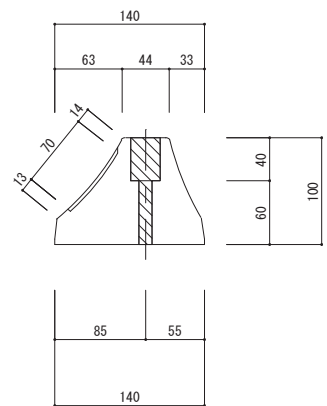

上部

側面

\* リサイクル品の為、寸法に若干の誤差があります。

型番	名称	材質	重量(kg)
PS-100	パーキングストップ100	リサイクルプラスチック製	約1kg

日付	尺度	製品名
2017年10月1日	1 / 5	
SUNSELF Co., Ltd.		製品名

パーキングストップ100  
PS-100

上部

正面

裏面

裏面溝 W3 x D1

底部

※専用キャップ付ではありません。

\* リサイクル品の為、寸法に若干の誤差があります。

品番	名称	数量	材質	重量(kg)
ES-3	エコストップ		再生 廃ゴム・廃プラ	約 3.5

日付	尺度	製品名	ES-3
2011年8月10日	1 / 5		
SUNSELF Co., Ltd.		図番	エコストップH=80
			ES-3

\* リサイクル品の為、寸法に若干の誤差があります。

品番	名称	数量	材質	重量(kg)
CS-114	カーストップパー		再生 廃ゴム・廃プラ	約3.0

日付	尺度	製品名 図番
2008年4月1日	1/5	
SUNSELF Co., Ltd		カーストップパー CS-114

溝394×50 深さ6

大型反射プレート付 黄色  
(≒389×47)

\* リサイクル品の為、寸法に若干の誤差があります。

品番	名称	数量	材質	重量(kg)
PR-117	パーキングラバー		再生 廃ゴム・廃ブラ	約4.6

日付	尺度	製品名
2008年4月1日	1 / 5	
SUNSELF Co., Ltd.		図番
		パーキングラバー PR-117