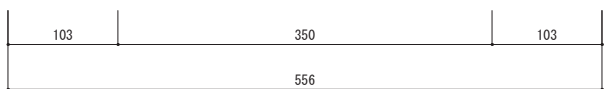

\* リサイクル品の為、寸法に若干の誤差があります。

型番	名称	材質	重量(kg)
PS-80	パーキングストップ80	リサイクルプラスチック製	約1kg

日付	尺度	製品名	パーキングストップ80 PS-80
2017年4月1日	1 / 5		
SUNSELF Co., Ltd.			

\* リサイクル品の為、寸法に若干の誤差があります。

品番	名称	数量	材質	重量(kg)
CS-114	カーストップパー		再生 廃ゴム・廃プラ	約3.0

日付	尺度	製品名 図番
2008年4月1日	1/5	
SUNSELF Co., Ltd		カーストップパー CS-114

溝394×50 深さ6

大型反射プレート付 黄色  
(≒389×47)

\*リサイクル品の為、寸法に若干の誤差があります。

品番	名称	数量	材質	重量(kg)
PR-117	パーキングラバー		再生 廃ゴム・廃ブラ	約4.6

日付	尺度	製品名	PR-117
2008年4月1日	1/5		
SUNSELF Co., Ltd.		図番	PR-117