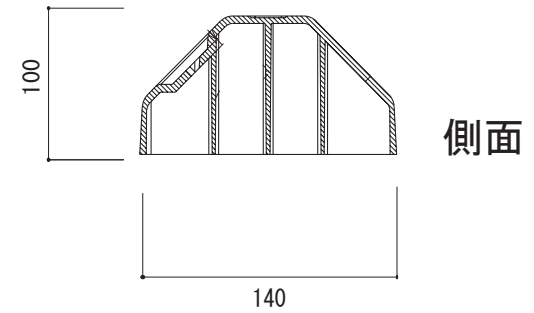

上部

側面

\* リサイクル品の為、寸法に若干の誤差があります。

型番	名称	材質	重量(kg)
PS-100	パーキングストップ100	リサイクルプラスチック製	約1kg

日付	尺度	製品名
2017年10月1日	1 / 5	
SUNSELF Co., Ltd.		製品名

パーキングストップ100  
PS-100

上部

正面

裏面

裏面溝 W3 x D1

底部

※専用キャップ付ではありません。

\* リサイクル品の為、寸法に若干の誤差があります。

品番	名称	数量	材質	重量(kg)
ES-3	エコストップ		再生 廃ゴム・廃プラ	約 3.5

日付	尺度	製品名	ES-3
2011年8月10日	1 / 5		
SUNSELF Co., Ltd.		図番	エコストップH=80
			ES-3

\* リサイクル品の為、寸法に若干の誤差があります。

品番	名称	数量	材質	重量(kg)
CS-114	カーストップパー		再生 廃ゴム・廃プラ	約3.0

日付	尺度	製品名 図番
2008年4月1日	1/5	
SUNSELF Co., Ltd		カーストップパー CS-114

溝394×50 深さ6

大型反射プレート付 黄色  
(≒389×47)

\* リサイクル品の為、寸法に若干の誤差があります。

品番	名称	数量	材質	重量(kg)
PR-117	パーキングラバー		再生 廃ゴム・廃ブラ	約4.6

日付	尺度	製品名
2008年4月1日	1 / 5	
SUNSELF Co., Ltd.		図番
		パーキングラバー PR-117