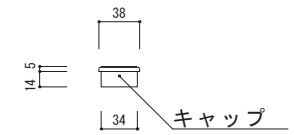

裏面

裏面溝 W3×D1

Φ16

底部

断面

* リサイクル品の為、寸法に若干の誤差があります。

品番	名称	数量	材質	重量(kg)
ES-1	エコストップ		再生ゴム・プラスチック	約3.8

日付	尺度	製品名	
2011年6月1日	1/5		エコストップ (NEW)
SUNSELF Co., Ltd.		図番	ES-1 (NEW)

上部

側面

※専用キャップ付ではありません。

型番	名称	材質	重量(kg)
PS-80	パーキングストップ80	リサイクルプラスチック製	約1kg

* リサイクル品の為、寸法に若干の誤差があります。

日付	尺度	製品名
2017年4月1日	1 / 5	
SUNSELF Co., Ltd.		パーキングストップ80 PS-80

*リサイクル品の為、寸法に若干の誤差があります。

品番	名称	数量	材質	重量(kg)
CS-114	カーストップパー		再生 廃ゴム・廃プラ	約3.0

日付	尺度	製品名 図番
2008年4月1日	1/5	
SUNSELF Co., Ltd		カーストップパー CS-114

溝394×50 深さ6

大型反射プレート付 黄色
(≒389×47)

*リサイクル品の為、寸法に若干の誤差があります。

品番	名称	数量	材質	重量(kg)
PR-117	パーキングラバー		再生 廃ゴム・廃プラ	約4.6

日付	尺度	製品名
2008年4月1日	1 / 5	
SUNSELF Co., Ltd.		図番
		パーキングラバー PR-117