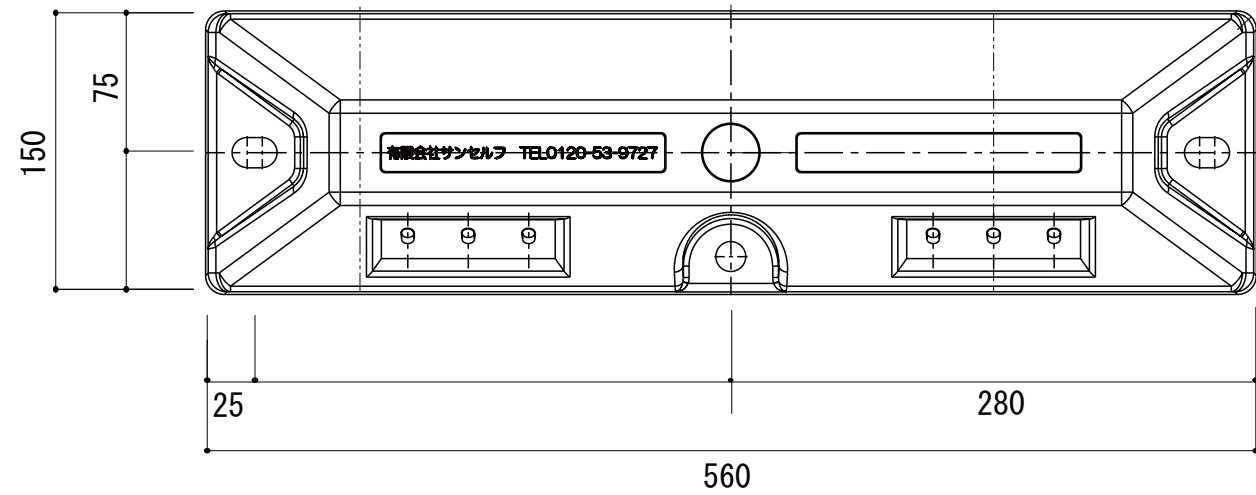

上部

側面

\* リサイクル品の為、寸法に若干の誤差があります。

型番	名称	材質	重量(kg)
PS-100	パーキングストップ100	リサイクルプラスチック製	約1kg

日付	尺度	製品名
2017年10月1日	1 / 5	
SUNSELF Co., Ltd.		製品名

パーキングストップ100  
PS-100

上部

側面

\* リサイクル品の為、寸法に若干の誤差があります。

型番	名称	材質	重量(kg)
PS-80	パーキングストップ80	リサイクルプラスチック製	約1kg

日付	尺度	製品名	パーキングストップ80 PS-80
2017年4月1日	1 / 5		
SUNSELF Co., Ltd.			

\* リサイクル品の為、寸法に若干の誤差があります。

品番	名称	数量	材質	重量(kg)
CS-114	カーストップパー		再生 廃ゴム・廃プラ	約3.0

日付	尺度	製品名 図番
2008年4月1日	1/5	
SUNSELF Co., Ltd		カーストップパー CS-114

溝394×50 深さ6

大型反射プレート付 黄色  
(≒389×47)

\*リサイクル品の為、寸法に若干の誤差があります。

品番	名称	数量	材質	重量(kg)
PR-117	パーキングラバー		再生 廃ゴム・廃ブラ	約4.6

日付	尺度	製品名	PR-117
2008年4月1日	1/5		
SUNSELF Co., Ltd.		図番	PR-117