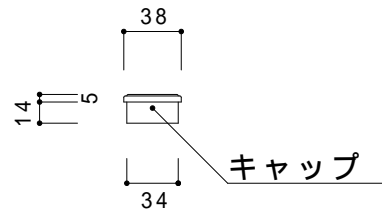

*リサイクル品の為、寸法に若干の誤差があります。

型番	名称	材質	重量(kg)
CS-1	カーSTOPパー	リサイクルプラスチック+リサイクルゴム製	約3.0

日付	尺度
2008年4月1日	1 / 5
SUNSELF Co.,Ltd.	

製品名
カーSTOPパー CS-1

上部

正面

裏面

底部

専用キャップ付ではありません。

*リサイクル品の為、寸法に若干の誤差があります。

型番	名称	材質	重量(kg)
ES - 80	エコストップ80	リサイクルプラスチック+リサイクルゴム製	約4

日付	尺度	製品名
2011年8月10日	1 / 5	
SUNSELF Co.,Ltd.		

エコストップ80
ES - 80

カラー（イエロー、ブラック、レッド、ブルー、グリーン）

型番	名称	材質	重量 (kg)
ES - 100Y	エコストップ100 黄	リサイクルプラスチック+リサイクルゴム製	約4
ES - 100B	エコストップ100 黒	リサイクルプラスチック+リサイクルゴム製	約4
ES - 100R	エコストップ100 赤	リサイクルプラスチック+リサイクルゴム製	約4
ES - 100BL	エコストップ100 青	リサイクルプラスチック+リサイクルゴム製	約4
ES - 100G	エコストップ100 緑	リサイクルプラスチック+リサイクルゴム製	約4

*リサイクル品の為、寸法に若干の誤差があります。

日付	尺度	製品名	エコストップ100 ES - 100
2011年6月1日	1 / 5		
SUNSELF Co., Ltd.			

溝394×50 深さ6

大型反射プレート付 黄色
(389×47)

*リサイクル品の為、寸法に若干の誤差があります。

型番	名称	材質	重量(kg)
PR-1	パーキングラバー	リサイクルプラスチック+リサイクルゴム製	約4