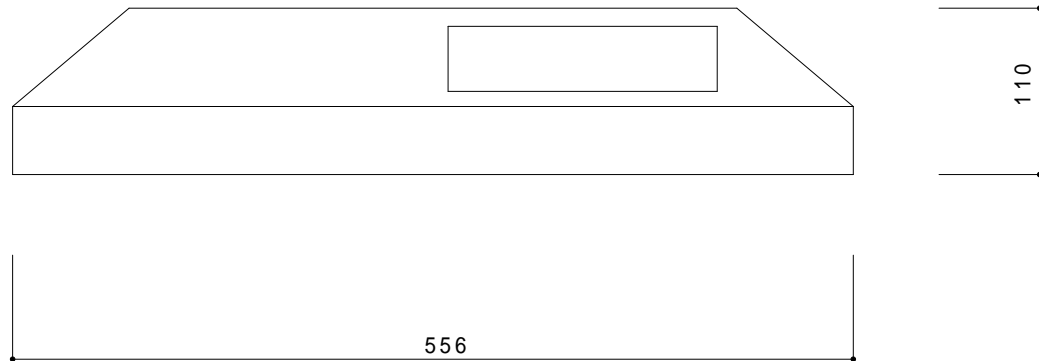

*リサイクル品の為、寸法に若干の誤差があります。

型番	名称	材質	重量(kg)
CS-1	カーSTOPパー	リサイクルプラスチック+リサイクルゴム製	約3.0

日付	尺度
2008年4月1日	1 / 5
SUNSELF Co.,Ltd.	

製品名
カーSTOPパー CS-1

上部

正面

裏面

底部

専用キャップ付ではありません。

*リサイクル品の為、寸法に若干の誤差があります。

型番	名称	材質	重量(kg)
ES - 80	エコストップ80	リサイクルプラスチック+リサイクルゴム製	約4

日付	尺度	製品名
2011年8月10日	1 / 5	
SUNSELF Co.,Ltd.		

エコストップ80
ES - 80

カラー（イエロー、ブラック、レッド、ブルー、グリーン）

型番	名称	材質	重量 (kg)
ES - 100Y	エコストップ100 黄	リサイクルプラスチック+リサイクルゴム製	約4
ES - 100B	エコストップ100 黒	リサイクルプラスチック+リサイクルゴム製	約4
ES - 100R	エコストップ100 赤	リサイクルプラスチック+リサイクルゴム製	約4
ES - 100BL	エコストップ100 青	リサイクルプラスチック+リサイクルゴム製	約4
ES - 100G	エコストップ100 緑	リサイクルプラスチック+リサイクルゴム製	約4

*リサイクル品の為、寸法に若干の誤差があります。

日付	尺度	製品名	エコストップ100 ES - 100
2011年6月1日	1 / 5		
SUNSELF Co., Ltd.			

溝394×50 深さ6

大型反射プレート付 黄色
(389×47)

*リサイクル品の為、寸法に若干の誤差があります。

型番	名称	材質	重量(kg)
PR-1	パーキングラバー	リサイクルプラスチック+リサイクルゴム製	約4