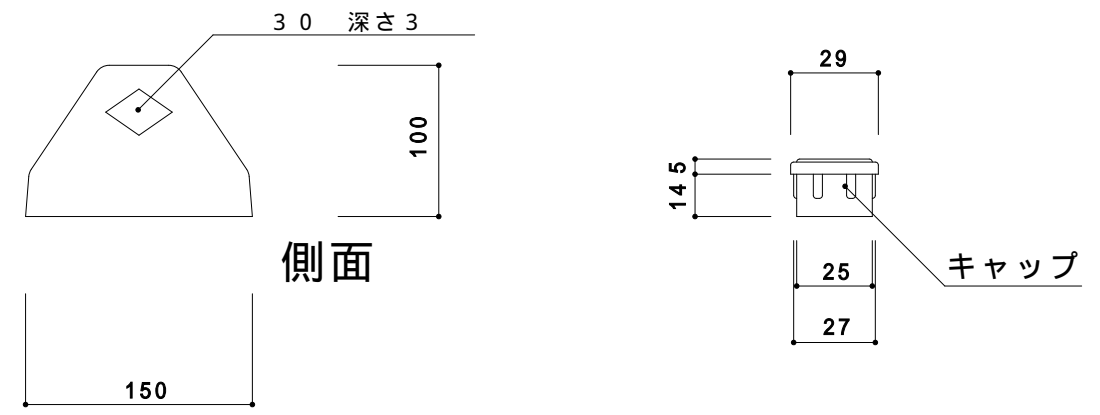

*リサイクル品の為、寸法に若干の誤差があります。

型番	名称	材質	重量(kg)
CS-1	カーSTOPパー	リサイクルプラスチック+リサイクルゴム製	約3.0

日付	尺度
2008年4月1日	1 / 5
SUNSELF Co.,Ltd.	

製品名
カーSTOPパー CS-1

上部

正面

裏面

底部

専用キャップ付ではありません。

*リサイクル品の為、寸法に若干の誤差があります。

型番	名称	材質	重量(kg)
ES - 80	エコストップ80	リサイクルプラスチック+リサイクルゴム製	約4

日付	尺度	製品名
2011年8月10日	1 / 5	
SUNSELF Co.,Ltd.		

エコストップ80
ES - 80

カラー（イエロー、ブラック、レッド、ブルー、グリーン）

型番	名称	材質	重量 (kg)
ES - 100Y	エコストップ100 黄	リサイクルプラスチック+リサイクルゴム製	約4
ES - 100B	エコストップ100 黒	リサイクルプラスチック+リサイクルゴム製	約4
ES - 100R	エコストップ100 赤	リサイクルプラスチック+リサイクルゴム製	約4
ES - 100BL	エコストップ100 青	リサイクルプラスチック+リサイクルゴム製	約4
ES - 100G	エコストップ100 緑	リサイクルプラスチック+リサイクルゴム製	約4

*リサイクル品の為、寸法に若干の誤差があります。

日付	尺度	製品名	エコストップ100 ES - 100
2011年6月1日	1 / 5		
SUNSELF Co., Ltd.			

溝394×50 深さ6

大型反射プレート付 黄色
(389×47)

*リサイクル品の為、寸法に若干の誤差があります。

型番	名称	材質	重量(kg)
PR-1	パーキングラバー	リサイクルプラスチック+リサイクルゴム製	約4

日付	尺度	製品名
2008年4月1日	1 / 5	
SUNSELF Co.,Ltd.		

パーキングラバー
PR-1