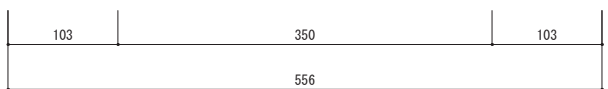

裏面

裏面溝 W3 x D1

底部

※専用キャップ付ではありません。

\* リサイクル品の為、寸法に若干の誤差があります。

品番	名称	数量	材質	重量(kg)
ES-3	エコストップ		再生 廃ゴム・廃プラ	約 3.5

日付	尺度	製品名	ES-3
2011年8月10日	1 / 5		
SUNSELF Co., Ltd.		図番	エコストップH=80
			ES-3

\* リサイクル品の為、寸法に若干の誤差があります。

品番	名称	数量	材質	重量(kg)
CS-114	カーストップパー		再生 廃ゴム・廃プラ	約3.0

日付	尺度	製品名 図番
2008年4月1日	1/5	
SUNSELF Co., Ltd		カーストップパー CS-114

溝394×50 深さ6

大型反射プレート付 黄色  
(≒389×47)

\* リサイクル品の為、寸法に若干の誤差があります。

品番	名称	数量	材質	重量(kg)
PR-117	パーキングラバー		再生 廃ゴム・廃ブラ	約4.6