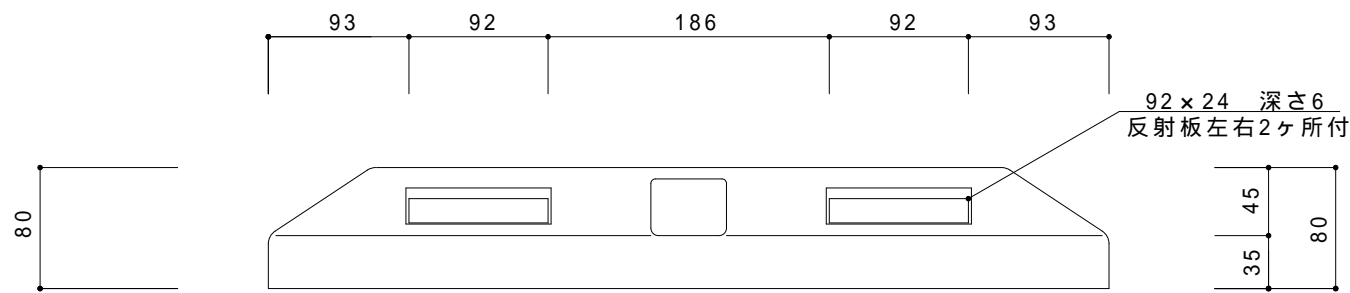

*リサイクル品の為、寸法に若干の誤差があります。

型番	名称	材質	重量(kg)
CS-1	カーSTOPパー	リサイクルプラスチック+リサイクルゴム製	約3.0

日付	尺度
2008年4月1日	1 / 5
SUNSELF Co.,Ltd.	

製品名
カーSTOPパー CS-1

上部

正面

裏面

底部

専用キャップ付ではありません。

*リサイクル品の為、寸法に若干の誤差があります。

型番	名称	材質	重量(kg)
ES - 80	エコストップ80	リサイクルプラスチック+リサイクルゴム製	約4

日付	尺度	製品名
2011年8月10日	1 / 5	
SUNSELF Co.,Ltd.		

エコストップ80
ES - 80

カラー（イエロー、ブラック、レッド、ブルー、グリーン）

型番	名称	材質	重量 (kg)
ES - 100Y	エコストップ100 黄	リサイクルプラスチック+リサイクルゴム製	約4
ES - 100B	エコストップ100 黒	リサイクルプラスチック+リサイクルゴム製	約4
ES - 100R	エコストップ100 赤	リサイクルプラスチック+リサイクルゴム製	約4
ES - 100BL	エコストップ100 青	リサイクルプラスチック+リサイクルゴム製	約4
ES - 100G	エコストップ100 緑	リサイクルプラスチック+リサイクルゴム製	約4

*リサイクル品の為、寸法に若干の誤差があります。

日付	尺度	製品名	エコストップ100 ES - 100
2011年6月1日	1 / 5		
SUNSELF Co., Ltd.			

溝394×50 深さ6

大型反射プレート付 黄色
(389×47)

*リサイクル品の為、寸法に若干の誤差があります。

型番	名称	材質	重量(kg)
PR-1	パーキングラバー	リサイクルプラスチック+リサイクルゴム製	約4