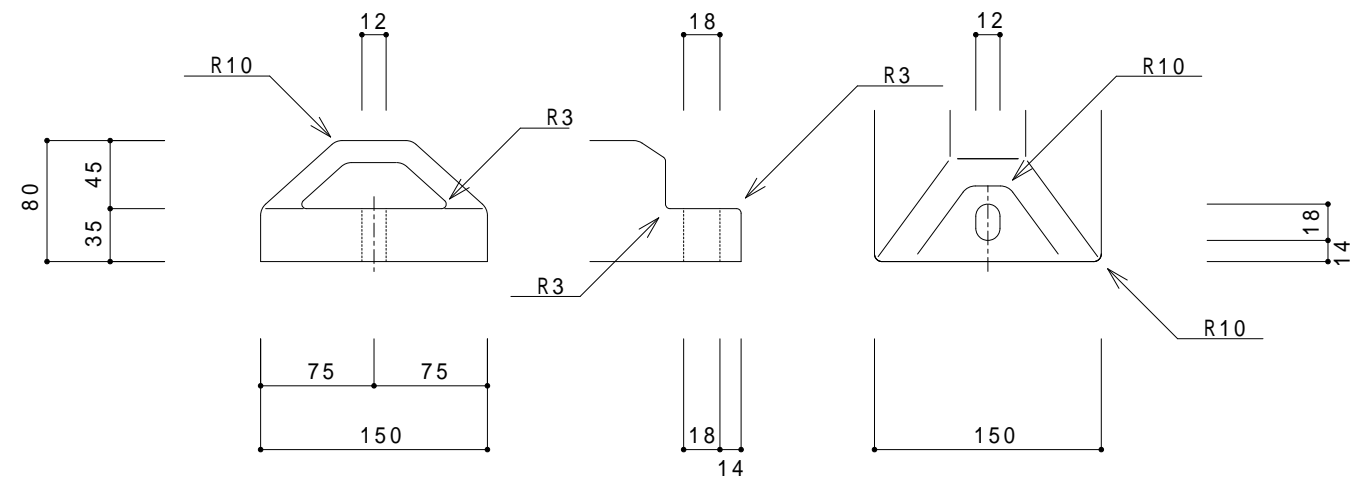

*リサイクル品の為、寸法に若干の誤差があります。

型番	名称	材質	重量(kg)
CS-1	カーSTOPパー	リサイクルプラスチック+リサイクルゴム製	約3.0

日付	尺度
2008年4月1日	1 / 5
SUNSELF Co.,Ltd.	

製品名
カーSTOPパー CS-1

上部

正面

裏面

底部

専用キャップ付ではありません。

*リサイクル品の為、寸法に若干の誤差があります。

型番	名称	材質	重量(kg)
ES - 80	エコストップ80	リサイクルプラスチック+リサイクルゴム製	約4

日付	尺度	製品名
2011年8月10日	1 / 5	
SUNSELF Co.,Ltd.		

エコストップ80
ES - 80

カラー（イエロー、ブラック、レッド、ブルー、グリーン）

型番	名称	材質	重量 (kg)
ES - 100Y	エコストップ100 黄	リサイクルプラスチック+リサイクルゴム製	約4
ES - 100B	エコストップ100 黒	リサイクルプラスチック+リサイクルゴム製	約4
ES - 100R	エコストップ100 赤	リサイクルプラスチック+リサイクルゴム製	約4
ES - 100BL	エコストップ100 青	リサイクルプラスチック+リサイクルゴム製	約4
ES - 100G	エコストップ100 緑	リサイクルプラスチック+リサイクルゴム製	約4

*リサイクル品の為、寸法に若干の誤差があります。

日付	尺度	製品名	エコストップ100 ES - 100
2011年6月1日	1 / 5		
SUNSELF Co., Ltd.			

溝394×50 深さ6

大型反射プレート付 黄色
(389×47)

*リサイクル品の為、寸法に若干の誤差があります。

型番	名称	材質	重量(kg)
PR-1	パーキングラバー	リサイクルプラスチック+リサイクルゴム製	約4

日付	尺度	製品名
2008年4月1日	1 / 5	
SUNSELF Co.,Ltd.		

パーキングラバー
PR-1