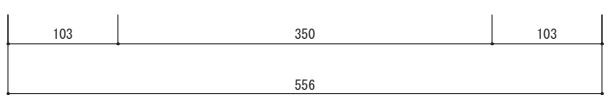

裏面

裏面溝 W3 x D1

底部

※専用キャップ付ではありません。

\* リサイクル品の為、寸法に若干の誤差があります。

品番	名称	数量	材質	重量(kg)
ES-3	エコストップ		再生 廃ゴム・廃プラ	約 3.5

日付	尺度	製品名	ES-3
2011年8月10日	1 / 5		
SUNSELF Co., Ltd.		図番	エコストップH=80
			ES-3

\* リサイクル品の為、寸法に若干の誤差があります。

品番	名称	数量	材質	重量(kg)
CS-114	カーストップパー		再生 廃ゴム・廃プラ	約3.0

日付	尺度	製品名 図番
2008年4月1日	1/5	
SUNSELF Co., Ltd		カーストップパー CS-114

溝394×50 深さ6

大型反射プレート付 黄色  
(≒389×47)

\* リサイクル品の為、寸法に若干の誤差があります。

品番	名称	数量	材質	重量(kg)
PR-117	パーキングラバー		再生 廃ゴム・廃ブラ	約4.6