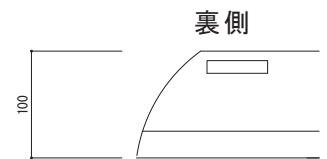

裏面

裏面溝 W3×D1

Φ16

底部

断面

* リサイクル品の為、寸法に若干の誤差があります。

品番	名称	数量	材質	重量(kg)
ES-1	エコストップ		再生ゴム・プラスチック	約3.8

日付	尺度	製品名	
2011年6月1日	1/5		エコストップ (NEW)
SUNSELF Co., Ltd.		図番	ES-1 (NEW)

上部

側面

※専用キャップ付ではありません。

型番	名称	材質	重量(kg)
PS-80	パーキングストップ80	リサイクルプラスチック製	約1kg

* リサイクル品の為、寸法に若干の誤差があります。

日付	尺度	製品名
2017年4月1日	1 / 5	
SUNSELF Co., Ltd.		パーキングストップ80 PS-80

*リサイクル品の為、寸法に若干の誤差があります。

品番	名称	数量	材質	重量(kg)
CS-114	カーストップパー		再生 廃ゴム・廃プラ	約3.0

日付	尺度	製品名 図番
2008年4月1日	1/5	
SUNSELF Co., Ltd		カーストップパー CS-114

溝394×50 深さ6

大型反射プレート付 黄色
(≒389×47)

*リサイクル品の為、寸法に若干の誤差があります。

品番	名称	数量	材質	重量(kg)
PR-117	パーキングラバー		再生 廃ゴム・廃プラ	約4.6

日付	尺度	製品名
2008年4月1日	1 / 5	
SUNSELF Co., Ltd.		図番
		パーキングラバー PR-117