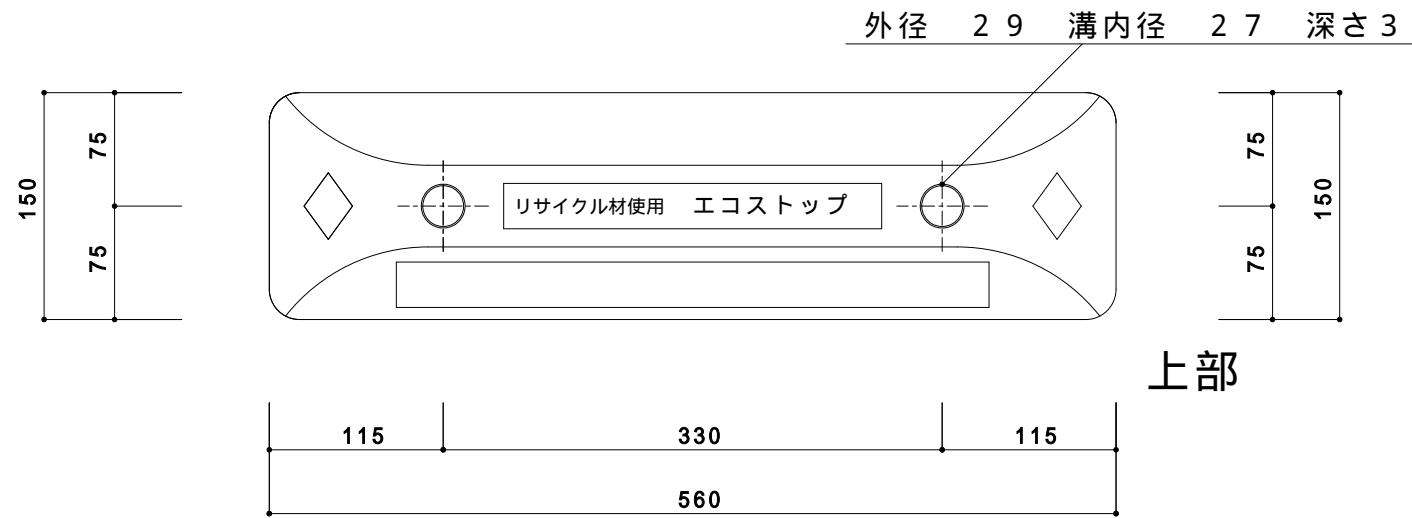

*リサイクル品の為、寸法に若干の誤差があります。

型番	名称	材質	重量(kg)
CS-1	カーSTOPパー	リサイクルプラスチック+リサイクルゴム製	約3.0

日付	尺度
2008年4月1日	1 / 5
SUNSELF Co.,Ltd.	

製品名
カーSTOPパー CS-1

上部

正面

裏面

底部

専用キャップ付ではありません。

*リサイクル品の為、寸法に若干の誤差があります。

型番	名称	材質	重量(kg)
ES - 80	エコストップ80	リサイクルプラスチック+リサイクルゴム製	約4

日付	尺度	製品名
2011年8月10日	1 / 5	
SUNSELF Co.,Ltd.		

エコストップ80
ES - 80

カラー（イエロー、ブラック、レッド、ブルー、グリーン）

型番	名称	材質	重量 (kg)
ES - 100Y	エコストップ100 黄	リサイクルプラスチック+リサイクルゴム製	約4
ES - 100B	エコストップ100 黒	リサイクルプラスチック+リサイクルゴム製	約4
ES - 100R	エコストップ100 赤	リサイクルプラスチック+リサイクルゴム製	約4
ES - 100BL	エコストップ100 青	リサイクルプラスチック+リサイクルゴム製	約4
ES - 100G	エコストップ100 緑	リサイクルプラスチック+リサイクルゴム製	約4

*リサイクル品の為、寸法に若干の誤差があります。

日付	尺度	製品名	エコストップ100 ES - 100
2011年6月1日	1 / 5		
SUNSELF Co., Ltd.			

溝394×50 深さ6

大型反射プレート付 黄色
(389×47)

*リサイクル品の為、寸法に若干の誤差があります。

型番	名称	材質	重量(kg)
PR-1	パーキングラバー	リサイクルプラスチック+リサイクルゴム製	約4

日付	尺度	製品名
2008年4月1日	1 / 5	
SUNSELF Co.,Ltd.		

パーキングラバー
PR-1