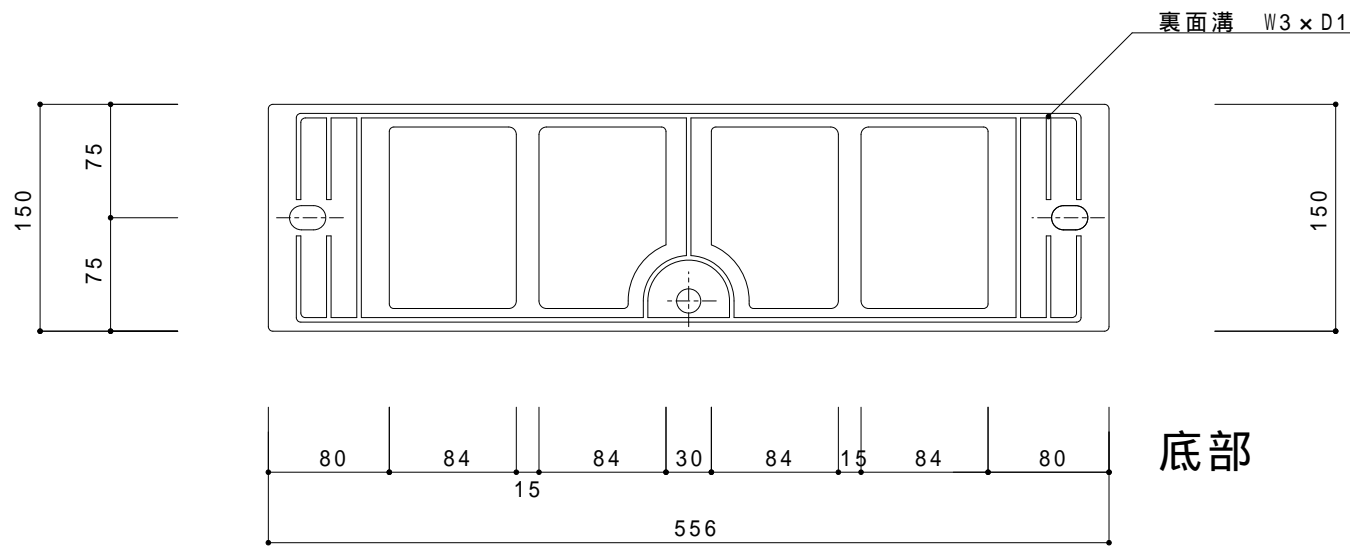

*リサイクル品の為、寸法に若干の誤差があります。

型番	名称	材質	重量(kg)
CS-1	カーSTOPパー	リサイクルプラスチック+リサイクルゴム製	約3.0

日付	尺度
2008年4月1日	1 / 5
SUNSELF Co.,Ltd.	

製品名
カーSTOPパー CS-1

上部

正面

裏面

底部

専用キャップ付ではありません。

*リサイクル品の為、寸法に若干の誤差があります。

型番	名称	材質	重量(kg)
ES - 80	エコストップ80	リサイクルプラスチック+リサイクルゴム製	約4

日付	尺度	製品名
2011年8月10日	1 / 5	
SUNSELF Co.,Ltd.		

エコストップ80
ES - 80

カラー（イエロー、ブラック、レッド、ブルー、グリーン）

型番	名称	材質	重量 (kg)
ES - 100Y	エコストップ100 黄	リサイクルプラスチック+リサイクルゴム製	約4
ES - 100B	エコストップ100 黒	リサイクルプラスチック+リサイクルゴム製	約4
ES - 100R	エコストップ100 赤	リサイクルプラスチック+リサイクルゴム製	約4
ES - 100BL	エコストップ100 青	リサイクルプラスチック+リサイクルゴム製	約4
ES - 100G	エコストップ100 緑	リサイクルプラスチック+リサイクルゴム製	約4

*リサイクル品の為、寸法に若干の誤差があります。

日付	尺度	製品名	エコストップ100 ES - 100
2011年6月1日	1 / 5		
SUNSELF Co., Ltd.			

溝394×50 深さ6

大型反射プレート付 黄色
(389×47)

*リサイクル品の為、寸法に若干の誤差があります。

型番	名称	材質	重量(kg)
PR-1	パーキングラバー	リサイクルプラスチック+リサイクルゴム製	約4

日付	尺度	製品名
2008年4月1日	1 / 5	
SUNSELF Co.,Ltd.		

パーキングラバー
PR-1