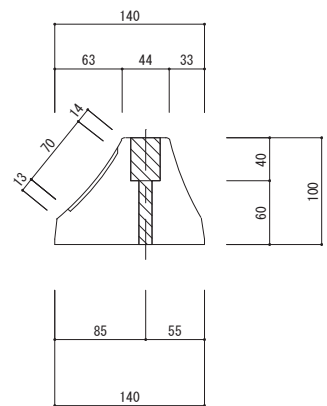

上部

側面

\* リサイクル品の為、寸法に若干の誤差があります。

型番	名称	材質	重量(kg)
PS-100	パーキングストップ100	リサイクルプラスチック製	約1kg

日付	尺度	製品名
2017年10月1日	1 / 5	
SUNSELF Co., Ltd.		製品名

パーキングストップ100  
PS-100

上部

側面

\* リサイクル品の為、寸法に若干の誤差があります。

型番	名称	材質	重量(kg)
PS-80	パーキングストップ80	リサイクルプラスチック製	約1kg

日付	尺度	製品名	パーキングストップ80 PS-80
2017年4月1日	1 / 5		
SUNSELF Co., Ltd.			

\* リサイクル品の為、寸法に若干の誤差があります。

品番	名称	数量	材質	重量(kg)
CS-114	カーストップパー		再生 廃ゴム・廃プラ	約3.0

日付	尺度	製品名 図番
2008年4月1日	1/5	
SUNSELF Co., Ltd		カーストップパー CS-114

溝394×50 深さ6

大型反射プレート付 黄色  
(≒389×47)

\*リサイクル品の為、寸法に若干の誤差があります。

品番	名称	数量	材質	重量(kg)
PR-117	パーキングラバー		再生 廃ゴム・廃ブラ	約4.6

日付	尺度	製品名	PR-117
2008年4月1日	1/5		
SUNSELF Co., Ltd.		図番	PR-117