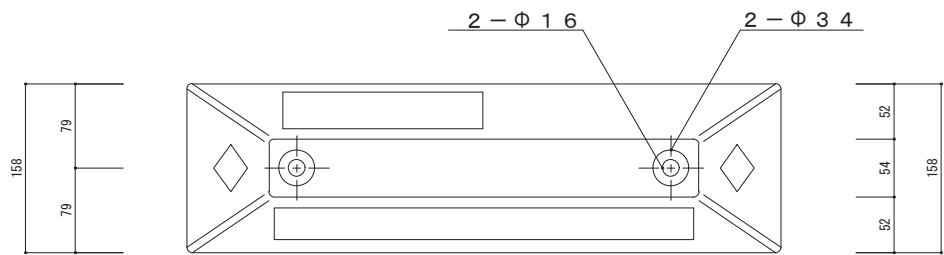

上部

側面

\* リサイクル品の為、寸法に若干の誤差があります。

型番	名称	材質	重量(kg)
PS-100	パーキングストップ100	リサイクルプラスチック製	約1kg

日付	尺度	製品名
2017年10月1日	1 / 5	
SUNSELF Co., Ltd.		製品名

パーキングストップ100  
PS-100

上部

正面

裏面

裏面溝 W3 x D1

底部

※専用キャップ付ではありません。

\* リサイクル品の為、寸法に若干の誤差があります。

品番	名称	数量	材質	重量(kg)
ES-3	エコストップ		再生 廃ゴム・廃プラ	約 3.5

日付	尺度	製品名	ES-3
2011年8月10日	1 / 5		
SUNSELF Co., Ltd.		図番	エコストップH=80
			ES-3

\* リサイクル品の為、寸法に若干の誤差があります。

品番	名称	数量	材質	重量(kg)
CS-114	カーストップパー		再生 廃ゴム・廃プラ	約3.0

日付	尺度	製品名 図番
2008年4月1日	1/5	
SUNSELF Co., Ltd		カーストップパー CS-114

溝394×50 深さ6

大型反射プレート付 黄色  
(≒389×47)

\* リサイクル品の為、寸法に若干の誤差があります。

品番	名称	数量	材質	重量(kg)
PR-117	パーキングラバー		再生 廃ゴム・廃ブラ	約4.6