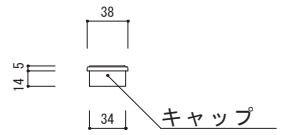

裏面

裏面溝 W3 x D1

底部

※専用キャップ付ではありません。

\* リサイクル品の為、寸法に若干の誤差があります。

品番	名称	数量	材質	重量(kg)
ES-3	エコストップ		再生 廃ゴム・廃プラ	約 3.5

日付	尺度	製品名	ES-3
2011年8月10日	1 / 5		
SUNSELF Co., Ltd.		図番	エコストップH=80
			ES-3

\* リサイクル品の為、寸法に若干の誤差があります。

品番	名称	数量	材質	重量(kg)
CS-114	カーストップパー		再生 廃ゴム・廃プラ	約3.0

日付	尺度	製品名 図番
2008年4月1日	1/5	
SUNSELF Co., Ltd		カーストップパー CS-114

溝394×50 深さ6

大型反射プレート付 黄色  
(≒389×47)

\* リサイクル品の為、寸法に若干の誤差があります。

品番	名称	数量	材質	重量(kg)
PR-117	パーキングラバー		再生 廃ゴム・廃ブラ	約4.6