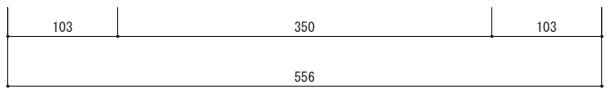

カラー（イエロー、グリーン、ブルー、オレンジ、ブラック）

外径Φ29 溝内径Φ27 深さ3

上部

側面

キャップ

394×50 深さ6

正面

アルミプレート（別途）

裏面

裏面溝 W3×D1

Φ16

底部

断面

* リサイクル品の為、寸法に若干の誤差があります。

品番	名称	数量	材質	重量(kg)
ES-1	エコストップ		再生ゴム・プラスチック	約3.8

日付	尺度	製品名	
2011年6月1日	1/5		エコストップ (NEW)
SUNSELF Co., Ltd.		図番	ES-1 (NEW)

日付	尺度	製品名 図番
2008年4月1日	1/5	
SUNSELF Co., Ltd		カーストップパー CS-114

溝394×50 深さ6

大型反射プレート付 黄色
(≒389×47)

*リサイクル品の為、寸法に若干の誤差があります。

品番	名称	数量	材質	重量(kg)
PR-117	パーキングラバー		再生 廃ゴム・廃プラ	約4.6

日付	尺度	製品名
2008年4月1日	1 / 5	
SUNSELF Co., Ltd.		図番
		パーキングラバー PR-117