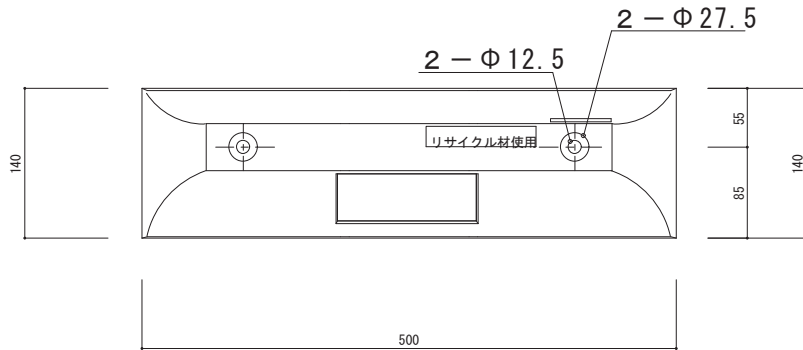

上部

側面

\* リサイクル品の為、寸法に若干の誤差があります。

型番	名称	材質	重量(kg)
PS-100	パーキングストップ100	リサイクルプラスチック製	約1kg

日付	尺度	製品名
2017年10月1日	1 / 5	
SUNSELF Co., Ltd.		製品名

パーキングストップ100  
PS-100

上部

正面

裏面

裏面溝 W3 x D1

底部

※専用キャップ付ではありません。

\* リサイクル品の為、寸法に若干の誤差があります。

品番	名称	数量	材質	重量(kg)
ES-3	エコストップ		再生 廃ゴム・廃プラ	約 3.5

日付	尺度	製品名	ES-3
2011年8月10日	1 / 5		
SUNSELF Co., Ltd.		図番	エコストップH=80
			ES-3

\* リサイクル品の為、寸法に若干の誤差があります。

品番	名称	数量	材質	重量(kg)
CS-114	カーストップパー		再生 廃ゴム・廃プラ	約3.0

日付	尺度	製品名 図番
2008年4月1日	1/5	
SUNSELF Co., Ltd		カーストップパー CS-114

溝394×50 深さ6

大型反射プレート付 黄色  
(≒389×47)

\* リサイクル品の為、寸法に若干の誤差があります。

品番	名称	数量	材質	重量(kg)
PR-117	パーキングラバー		再生 廃ゴム・廃ブラ	約4.6