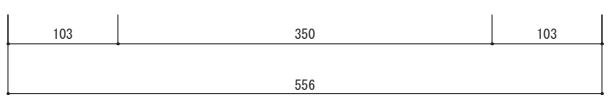

\* リサイクル品の為、寸法に若干の誤差があります。

型番	名称	材質	重量(kg)
PS-80	パーキングストップ80	リサイクルプラスチック製	約1kg

日付	尺度	製品名	パーキングストップ80 PS-80
2017年4月1日	1 / 5		
SUNSELF Co., Ltd.			

\* リサイクル品の為、寸法に若干の誤差があります。

品番	名称	数量	材質	重量(kg)
CS-114	カーストップパー		再生 廃ゴム・廃プラ	約3.0

日付	尺度	製品名 図番
2008年4月1日	1/5	
SUNSELF Co., Ltd		カーストップパー CS-114

溝394×50 深さ6

大型反射プレート付 黄色  
(≒389×47)

\*リサイクル品の為、寸法に若干の誤差があります。

品番	名称	数量	材質	重量(kg)
PR-117	パーキングラバー		再生 廃ゴム・廃ブラ	約4.6

日付	尺度	製品名	PR-117
2008年4月1日	1/5		
SUNSELF Co., Ltd.		図番	PR-117