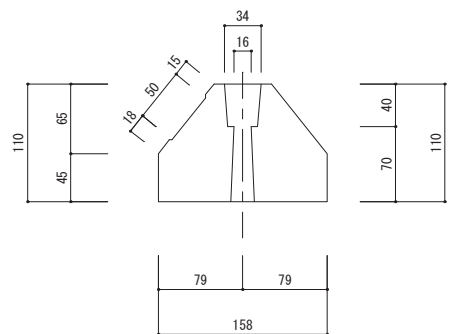

上部

側面

\* リサイクル品の為、寸法に若干の誤差があります。

型番	名称	材質	重量(kg)
PS-100	パーキングストップ100	リサイクルプラスチック製	約1kg

日付	尺度	製品名
2017年10月1日	1 / 5	
SUNSELF Co., Ltd.		製品名

パーキングストップ100  
PS-100

上部

側面

\* リサイクル品の為、寸法に若干の誤差があります。

型番	名称	材質	重量(kg)
PS-80	パーキングストップ80	リサイクルプラスチック製	約1kg

日付	尺度	製品名	パーキングストップ80 PS-80
2017年4月1日	1 / 5		
SUNSELF Co., Ltd.			

\* リサイクル品の為、寸法に若干の誤差があります。

品番	名称	数量	材質	重量(kg)
CS-114	カーストップパー		再生 廃ゴム・廃プラ	約3.0

日付	尺度	製品名 図番
2008年4月1日	1/5	
SUNSELF Co., Ltd		カーストップパー CS-114

溝394×50 深さ6

大型反射プレート付 黄色  
(≒389×47)

\*リサイクル品の為、寸法に若干の誤差があります。

品番	名称	数量	材質	重量(kg)
PR-117	パーキングラバー		再生 廃ゴム・廃ブラ	約4.6

日付	尺度	製品名	PR-117
2008年4月1日	1/5		
SUNSELF Co., Ltd.		図番	PR-117