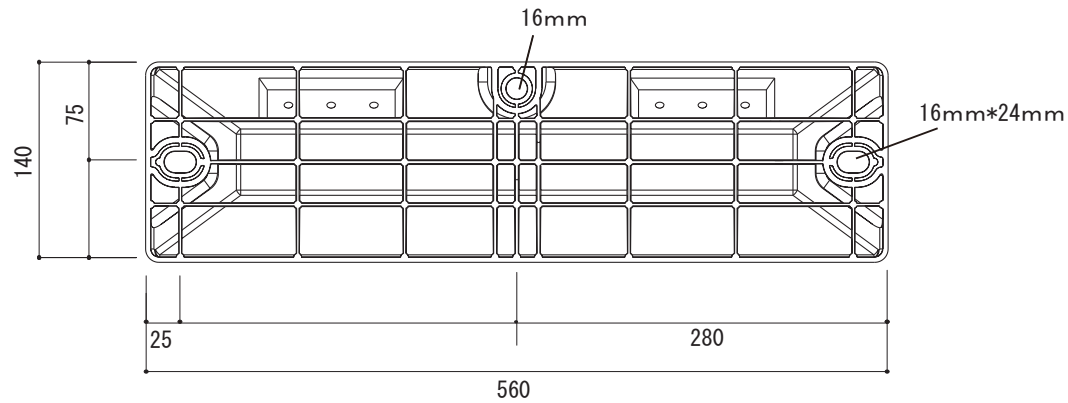

上部

側面

\* リサイクル品の為、寸法に若干の誤差があります。

型番	名称	材質	重量(kg)
PS-100	パーキングストップ100	リサイクルプラスチック製	約1kg

日付	尺度	製品名
2017年10月1日	1 / 5	
SUNSELF Co., Ltd.		製品名

パーキングストップ100  
PS-100

上部

正面

裏面

裏面溝 W3 x D1

底部

※専用キャップ付ではありません。

\* リサイクル品の為、寸法に若干の誤差があります。

品番	名称	数量	材質	重量(kg)
ES-3	エコストップ		再生 廃ゴム・廃プラ	約 3.5

日付	尺度	製品名	ES-3
2011年8月10日	1 / 5		
SUNSELF Co., Ltd.		図番	エコストップH=80
			ES-3

\* リサイクル品の為、寸法に若干の誤差があります。

品番	名称	数量	材質	重量(kg)
CS-114	カーストップパー		再生 廃ゴム・廃プラ	約3.0

日付	尺度	製品名 図番
2008年4月1日	1/5	
SUNSELF Co., Ltd		カーストップパー CS-114

溝394×50 深さ6

大型反射プレート付 黄色  
(≒389×47)

\* リサイクル品の為、寸法に若干の誤差があります。

品番	名称	数量	材質	重量(kg)
PR-117	パーキングラバー		再生 廃ゴム・廃ブラ	約4.6

日付	尺度	製品名
2008年4月1日	1 / 5	
SUNSELF Co., Ltd.		図番
		パーキングラバー PR-117