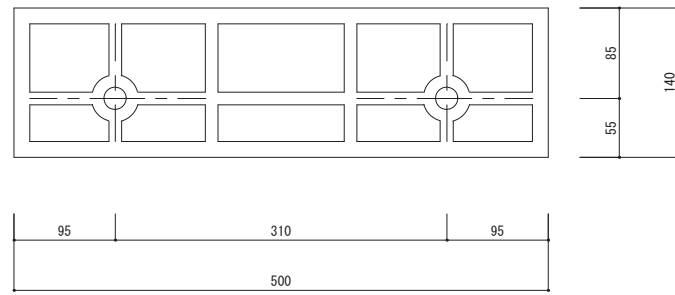

上部

側面

\* リサイクル品の為、寸法に若干の誤差があります。

型番	名称	材質	重量(kg)
PS-100	パーキングストップ100	リサイクルプラスチック製	約1kg

日付	尺度	製品名
2017年10月1日	1 / 5	
SUNSELF Co., Ltd.		製品名

パーキングストップ100  
PS-100

上部

側面

\* リサイクル品の為、寸法に若干の誤差があります。

型番	名称	材質	重量(kg)
PS-80	パーキングストップ80	リサイクルプラスチック製	約1kg

日付	尺度	製品名	パーキングストップ80 PS-80
2017年4月1日	1 / 5		
SUNSELF Co., Ltd.			

\* リサイクル品の為、寸法に若干の誤差があります。

品番	名称	数量	材質	重量(kg)
CS-114	カーストップパー		再生 廃ゴム・廃プラ	約3.0

日付	尺度	製品名 図番
2008年4月1日	1/5	
SUNSELF Co., Ltd		カーストップパー CS-114

溝394×50 深さ6

大型反射プレート付 黄色  
(≒389×47)

\*リサイクル品の為、寸法に若干の誤差があります。

品番	名称	数量	材質	重量(kg)
PR-117	パーキングラバー		再生 廃ゴム・廃ブラ	約4.6

日付	尺度	製品名	PR-117
2008年4月1日	1/5		
SUNSELF Co., Ltd.		図番	PR-117