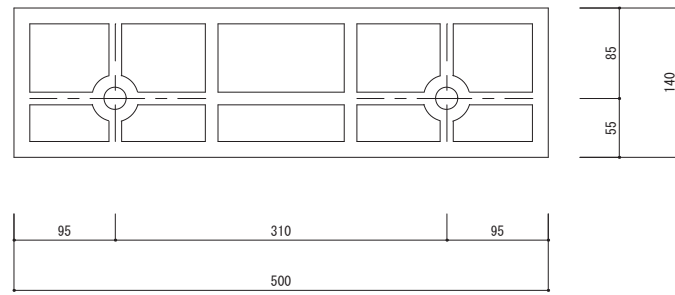

上部

側面

\* リサイクル品の為、寸法に若干の誤差があります。

型番	名称	材質	重量(kg)
PS-100	パーキングストップ100	リサイクルプラスチック製	約1kg

日付	尺度	製品名
2017年10月1日	1 / 5	
SUNSELF Co., Ltd.		製品名

パーキングストップ100  
PS-100

上部

正面

裏面

裏面溝 W3 x D1

底部

※専用キャップ付ではありません。

\* リサイクル品の為、寸法に若干の誤差があります。

品番	名称	数量	材質	重量(kg)
ES-3	エコストップ		再生 廃ゴム・廃プラ	約 3.5

日付	尺度	製品名	ES-3
2011年8月10日	1 / 5		
SUNSELF Co., Ltd.		図番	エコストップH=80
			ES-3

\* リサイクル品の為、寸法に若干の誤差があります。

品番	名称	数量	材質	重量(kg)
CS-114	カーストップパー		再生 廃ゴム・廃プラ	約3.0

日付	尺度	製品名 図番
2008年4月1日	1/5	
SUNSELF Co., Ltd		カーストップパー CS-114

溝394×50 深さ6

大型反射プレート付 黄色  
(≒389×47)

\* リサイクル品の為、寸法に若干の誤差があります。

品番	名称	数量	材質	重量(kg)
PR-117	パーキングラバー		再生 廃ゴム・廃ブラ	約4.6