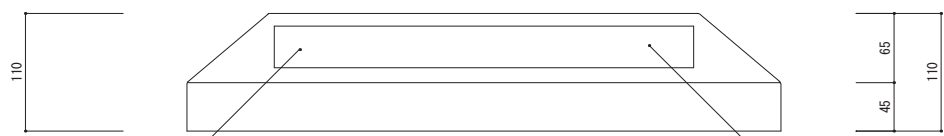

裏面

裏面溝 W3 x D1

底部

※専用キャップ付ではありません。

\* リサイクル品の為、寸法に若干の誤差があります。

品番	名称	数量	材質	重量(kg)
ES-3	エコストップ		再生 廃ゴム・廃プラ	約 3.5

日付	尺度	製品名	ES-3
2011年8月10日	1 / 5		
SUNSELF Co., Ltd.		図番	エコストップH=80
			ES-3

\* リサイクル品の為、寸法に若干の誤差があります。

品番	名称	数量	材質	重量(kg)
CS-114	カーストップパー		再生 廃ゴム・廃プラ	約3.0

日付	尺度	製品名 図番
2008年4月1日	1/5	
SUNSELF Co., Ltd		カーストップパー CS-114

溝394×50 深さ6

大型反射プレート付 黄色  
(≒389×47)

\* リサイクル品の為、寸法に若干の誤差があります。

品番	名称	数量	材質	重量(kg)
PR-117	パーキングラバー		再生 廃ゴム・廃ブラ	約4.6