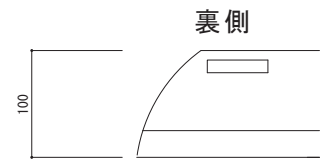

* リサイクル品の為、寸法に若干の誤差があります。

品番	名称	数量	材質	重量(kg)
CS-114	カーストップパー		再生 廃ゴム・廃プラ	約3.0

日付	尺度	製品名 図番
2008年4月1日	1/5	
SUNSELF Co., Ltd		カーストップパー CS-114