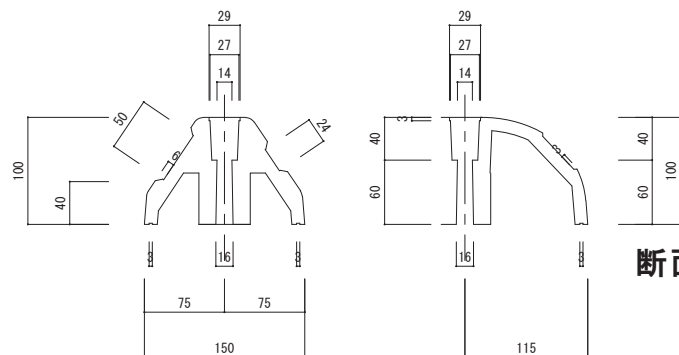

カラー（イエロー、グリーン、ブルー、オレンジ、ブラック）

外径Φ29 溝内径Φ27 深さ3

上部

側面

キャップ

394×50 深さ6

正面

アルミプレート（別途）

裏面

裏面溝 W3×D1

Φ16

底部

断面

* リサイクル品の為、寸法に若干の誤差があります。

品番	名称	数量	材質	重量(kg)
ES-1	エコストップ		再生ゴム・プラスチック	約3.8

日付	尺度	製品名	
2011年6月1日	1/5		エコストップ (NEW)
SUNSELF Co., Ltd.		図番	ES-1 (NEW)

上部

側面

※専用キャップ付ではありません。

型番	名称	材質	重量(kg)
PS-80	パーキングストップ80	リサイクルプラスチック製	約1kg

* リサイクル品の為、寸法に若干の誤差があります。

日付	尺度	製品名
2017年4月1日	1 / 5	
SUNSELF Co., Ltd.		パーキングストップ80 PS-80

*リサイクル品の為、寸法に若干の誤差があります。

品番	名称	数量	材質	重量(kg)
CS-114	カーストップパー		再生 廃ゴム・廃プラ	約3.0

日付	尺度	製品名 図番
2008年4月1日	1/5	
SUNSELF Co., Ltd		カーストップパー CS-114

溝394×50 深さ6

大型反射プレート付 黄色
(≒389×47)

*リサイクル品の為、寸法に若干の誤差があります。

品番	名称	数量	材質	重量(kg)
PR-117	パーキングラバー		再生 廃ゴム・廃プラ	約4.6

日付	尺度	製品名
2008年4月1日	1 / 5	
SUNSELF Co., Ltd.		図番
		パーキングラバー PR-117