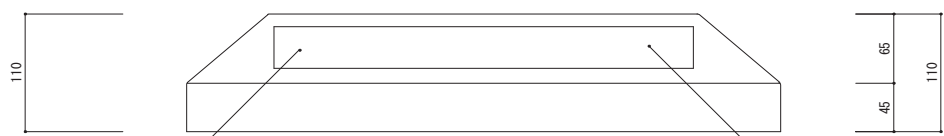

溝394×50 深さ6

大型反射プレート付 黄色
(≒389×47)

*リサイクル品の為、寸法に若干の誤差があります。

品番	名称	数量	材質	重量(kg)
PR-117	パーキングラバー		再生 廃ゴム・廃プラ	約4.6

日付	尺度	製品名
2008年4月1日	1 / 5	
SUNSELF Co., Ltd.		図番
		パーキングラバー PR-117