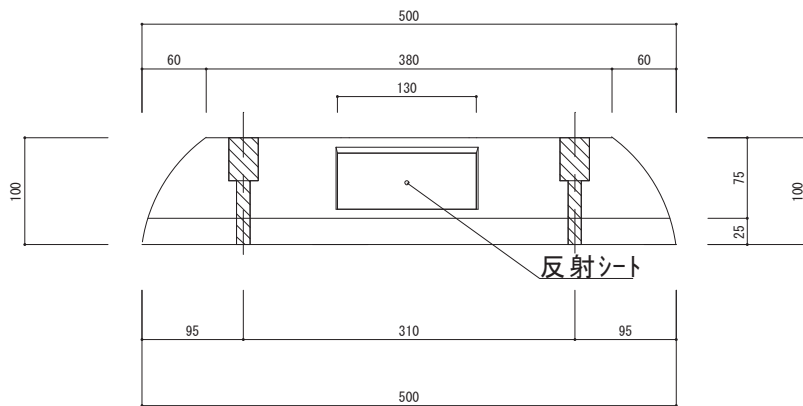

上部

側面

\* リサイクル品の為、寸法に若干の誤差があります。

型番	名称	材質	重量(kg)
PS-100	パーキングストップ100	リサイクルプラスチック製	約1kg

日付	尺度	製品名
2017年10月1日	1 / 5	
SUNSELF Co., Ltd.		製品名

パーキングストップ100  
PS-100

上部

側面

\* リサイクル品の為、寸法に若干の誤差があります。

型番	名称	材質	重量(kg)
PS-80	パーキングストップ80	リサイクルプラスチック製	約1kg

日付	尺度	製品名	パーキングストップ80 PS-80
2017年4月1日	1 / 5		
SUNSELF Co., Ltd.			

\* リサイクル品の為、寸法に若干の誤差があります。

品番	名称	数量	材質	重量(kg)
CS-114	カーストップパー		再生 廃ゴム・廃プラ	約3.0

日付	尺度	製品名 図番
2008年4月1日	1/5	
SUNSELF Co., Ltd		カーストップパー CS-114

溝394×50 深さ6

大型反射プレート付 黄色  
(≒389×47)

\*リサイクル品の為、寸法に若干の誤差があります。

品番	名称	数量	材質	重量(kg)
PR-117	パーキングラバー		再生 廃ゴム・廃ブラ	約4.6

日付	尺度	製品名	PR-117
2008年4月1日	1/5		
SUNSELF Co., Ltd.		図番	PR-117