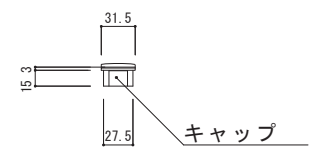

裏面

裏面溝 W3×D1

Φ16

底部

断面

* リサイクル品の為、寸法に若干の誤差があります。

品番	名称	数量	材質	重量(kg)
ES-1	エコストップ		再生ゴム・プラスチック	約3.8

日付	尺度	製品名	
2011年6月1日	1/5		エコストップ (NEW)
SUNSELF Co., Ltd.		図番	ES-1 (NEW)

上部

側面

※専用キャップ付ではありません。

型番	名称	材質	重量(kg)
PS-80	パーキングストップ80	リサイクルプラスチック製	約1kg

* リサイクル品の為、寸法に若干の誤差があります。

日付	尺度	製品名
2017年4月1日	1 / 5	
SUNSELF Co., Ltd.		パーキングストップ80 PS-80

*リサイクル品の為、寸法に若干の誤差があります。

品番	名称	数量	材質	重量(kg)
CS-114	カーストップパー		再生 廃ゴム・廃プラ	約3.0

日付	尺度	製品名 図番
2008年4月1日	1/5	
SUNSELF Co., Ltd		カーストップパー CS-114

溝394×50 深さ6

大型反射プレート付 黄色
(≒389×47)

*リサイクル品の為、寸法に若干の誤差があります。

品番	名称	数量	材質	重量(kg)
PR-117	パーキングラバー		再生 廃ゴム・廃プラ	約4.6

日付	尺度	製品名
2008年4月1日	1 / 5	
SUNSELF Co., Ltd.		図番
		パーキングラバー PR-117