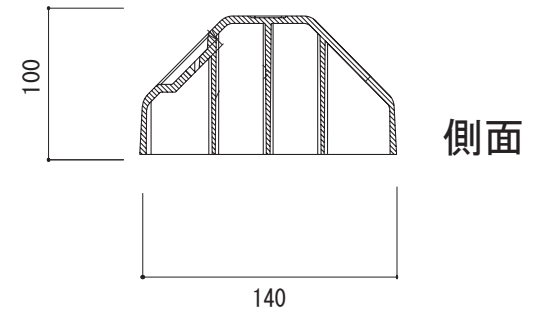

上部

側面

\* リサイクル品の為、寸法に若干の誤差があります。

型番	名称	材質	重量(kg)
PS-100	パーキングストップ100	リサイクルプラスチック製	約1kg

日付	尺度	製品名
2017年10月1日	1 / 5	
SUNSELF Co., Ltd.		製品名

パーキングストップ100  
PS-100

上部

側面

\* リサイクル品の為、寸法に若干の誤差があります。

型番	名称	材質	重量(kg)
PS-80	パーキングストップ80	リサイクルプラスチック製	約1kg

日付	尺度	製品名	パーキングストップ80 PS-80
2017年4月1日	1 / 5		
SUNSELF Co., Ltd.			

\* リサイクル品の為、寸法に若干の誤差があります。

品番	名称	数量	材質	重量(kg)
CS-114	カーストップパー		再生 廃ゴム・廃プラ	約3.0

日付	尺度	製品名 図番
2008年4月1日	1/5	
SUNSELF Co., Ltd		カーストップパー CS-114

溝394×50 深さ6

大型反射プレート付 黄色  
(≒389×47)

\*リサイクル品の為、寸法に若干の誤差があります。

品番	名称	数量	材質	重量(kg)
PR-117	パーキングラバー		再生 廃ゴム・廃ブラ	約4.6

日付	尺度	製品名	PR-117
2008年4月1日	1/5		
SUNSELF Co., Ltd.		図番	PR-117