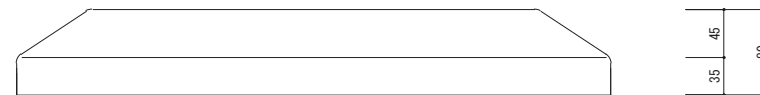

上部

側面

\* リサイクル品の為、寸法に若干の誤差があります。

型番	名称	材質	重量(kg)
PS-100	パーキングストップ100	リサイクルプラスチック製	約1kg

日付	尺度	製品名
2017年10月1日	1 / 5	
SUNSELF Co., Ltd.		製品名

パーキングストップ100  
PS-100

上部

正面

裏面

裏面溝 W3 x D1

底部

※専用キャップ付ではありません。

\* リサイクル品の為、寸法に若干の誤差があります。

品番	名称	数量	材質	重量(kg)
ES-3	エコストップ		再生 廃ゴム・廃プラ	約 3.5

日付	尺度	製品名	ES-3
2011年8月10日	1 / 5		
SUNSELF Co., Ltd.		図番	エコストップH=80
			ES-3

\* リサイクル品の為、寸法に若干の誤差があります。