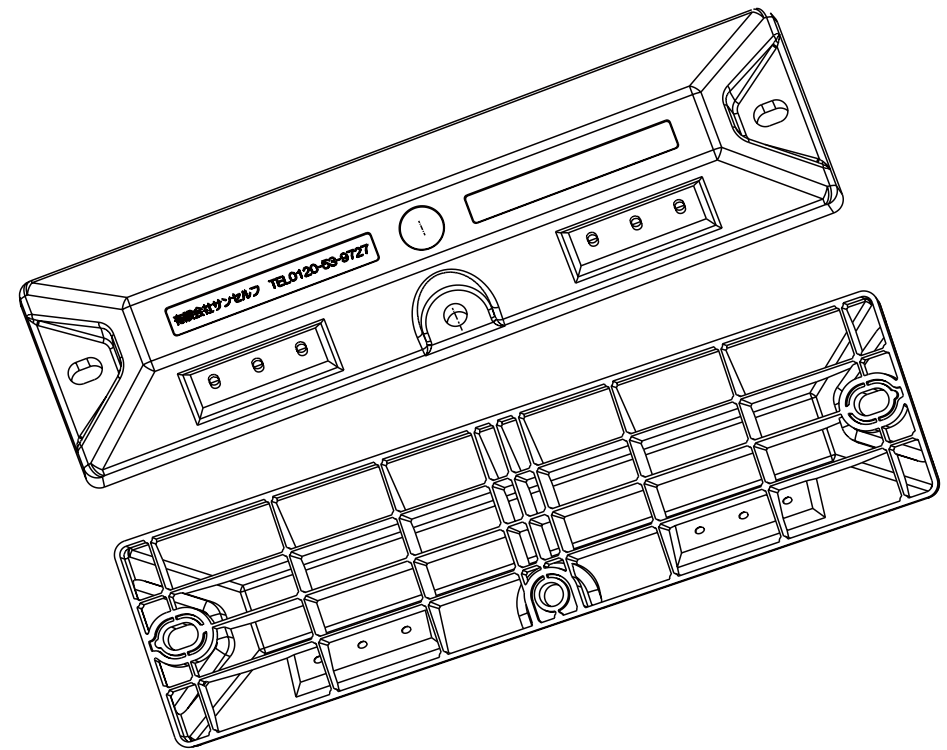

上部

側面

\* リサイクル品の為、寸法に若干の誤差があります。

型番	名称	材質	重量(kg)
PS-100	パーキングストップ100	リサイクルプラスチック製	約1kg

日付	尺度	製品名
2017年10月1日	1 / 5	
SUNSELF Co., Ltd.		製品名

パーキングストップ100  
PS-100

上部

側面

\* リサイクル品の為、寸法に若干の誤差があります。

型番	名称	材質	重量(kg)
PS-80	パーキングストップ80	リサイクルプラスチック製	約1kg

日付	尺度	製品名	パーキングストップ80 PS-80
2017年4月1日	1 / 5		
SUNSELF Co., Ltd.			

\* リサイクル品の為、寸法に若干の誤差があります。

品番	名称	数量	材質	重量(kg)
CS-114	カーストップパー		再生 廃ゴム・廃プラ	約3.0

日付	尺度	製品名 図番
2008年4月1日	1/5	
SUNSELF Co., Ltd		カーストップパー CS-114

溝394×50 深さ6

大型反射プレート付 黄色  
(≒389×47)

\*リサイクル品の為、寸法に若干の誤差があります。

品番	名称	数量	材質	重量(kg)
PR-117	パーキングラバー		再生 廃ゴム・廃ブラ	約4.6

日付	尺度	製品名	PR-117
2008年4月1日	1/5		
SUNSELF Co., Ltd.		図番	PR-117