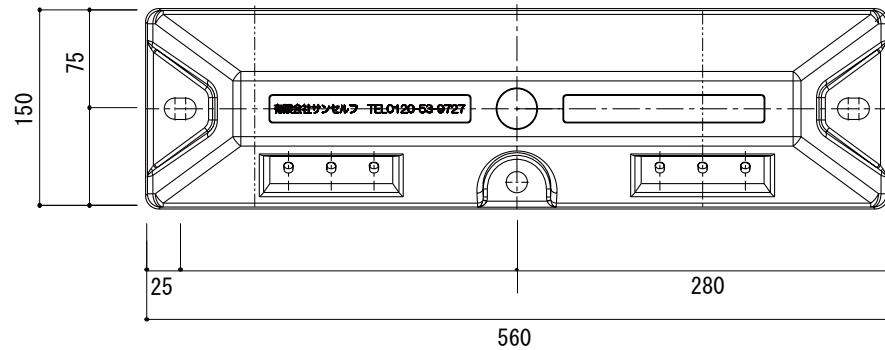

カラー（イエロー、グリーン、ブルー、オレンジ、ブラック）

外径Φ29 溝内径Φ27 深さ3

上部

側面

キャップ

394×50 深さ6

正面

アルミプレート（別途）

裏面

裏面溝 W3×D1

Φ16

底部

断面

* リサイクル品の為、寸法に若干の誤差があります。

品番	名称	数量	材質	重量(kg)
ES-1	エコストップ		再生ゴム・プラスチック	約3.8

日付	尺度	製品名	
2011年6月1日	1/5		エコストップ (NEW)
SUNSELF Co., Ltd.		図番	ES-1 (NEW)

上部

側面

※専用キャップ付ではありません。

型番	名称	材質	重量(kg)
PS-80	パーキングストップ80	リサイクルプラスチック製	約1kg

* リサイクル品の為、寸法に若干の誤差があります。

日付	尺度	製品名
2017年4月1日	1 / 5	
SUNSELF Co., Ltd.		パーキングストップ80 PS-80

*リサイクル品の為、寸法に若干の誤差があります。

品番	名称	数量	材質	重量(kg)
CS-114	カーストップパー		再生 廃ゴム・廃プラ	約3.0

日付	尺度	製品名 図番
2008年4月1日	1/5	
SUNSELF Co., Ltd		カーストップパー CS-114

溝394×50 深さ6

大型反射プレート付 黄色
(≒389×47)

*リサイクル品の為、寸法に若干の誤差があります。

品番	名称	数量	材質	重量(kg)
PR-117	パーキングラバー		再生 廃ゴム・廃プラ	約4.6

日付	尺度	製品名
2008年4月1日	1 / 5	
SUNSELF Co., Ltd.		図番
		パーキングラバー PR-117