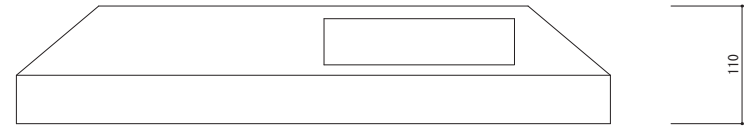

カラー（イエロー、グリーン、ブルー、オレンジ、ブラック）

外径Φ29 溝内径Φ27 深さ3

上部

側面

キャップ

394×50 深さ6

正面

アルミプレート（別途）

裏面

裏面溝 W3×D1

Φ16

底部

断面

* リサイクル品の為、寸法に若干の誤差があります。

品番	名称	数量	材質	重量(kg)
ES-1	エコストップ		再生ゴム・プラスチック	約3.8

日付	尺度	製品名	
2011年6月1日	1/5		エコストップ (NEW)
SUNSELF Co., Ltd.		図番	ES-1 (NEW)

上部

側面

※専用キャップ付ではありません。

型番	名称	材質	重量(kg)
PS-80	パーキングストップ80	リサイクルプラスチック製	約1kg

* リサイクル品の為、寸法に若干の誤差があります。

日付	尺度	製品名
2017年4月1日	1 / 5	
SUNSELF Co., Ltd.		パーキングストップ80 PS-80

*リサイクル品の為、寸法に若干の誤差があります。

品番	名称	数量	材質	重量(kg)
CS-114	カーストップパー		再生 廃ゴム・廃プラ	約3.0

日付	尺度	製品名 図番
2008年4月1日	1/5	
SUNSELF Co., Ltd		カーストップパー CS-114

溝394×50 深さ6

大型反射プレート付 黄色
(≒389×47)

*リサイクル品の為、寸法に若干の誤差があります。

品番	名称	数量	材質	重量(kg)
PR-117	パーキングラバー		再生 廃ゴム・廃プラ	約4.6

日付	尺度	製品名
2008年4月1日	1 / 5	
SUNSELF Co., Ltd.		図番
		パーキングラバー PR-117