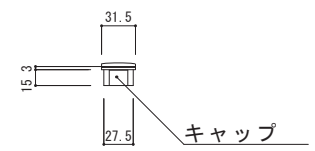

裏面

裏面溝 W3 x D1

底部

※専用キャップ付ではありません。

\* リサイクル品の為、寸法に若干の誤差があります。

品番	名称	数量	材質	重量(kg)
ES-3	エコストップ		再生 廃ゴム・廃プラ	約 3.5

日付	尺度	製品名	ES-3
2011年8月10日	1 / 5		
SUNSELF Co., Ltd.		図番	エコストップH=80
			ES-3

\* リサイクル品の為、寸法に若干の誤差があります。

品番	名称	数量	材質	重量(kg)
CS-114	カーストップパー		再生 廃ゴム・廃プラ	約3.0

日付	尺度	製品名 図番
2008年4月1日	1/5	
SUNSELF Co., Ltd		カーストップパー CS-114

溝394×50 深さ6

大型反射プレート付 黄色  
(≒389×47)

\* リサイクル品の為、寸法に若干の誤差があります。

品番	名称	数量	材質	重量(kg)
PR-117	パーキングラバー		再生 廃ゴム・廃ブラ	約4.6