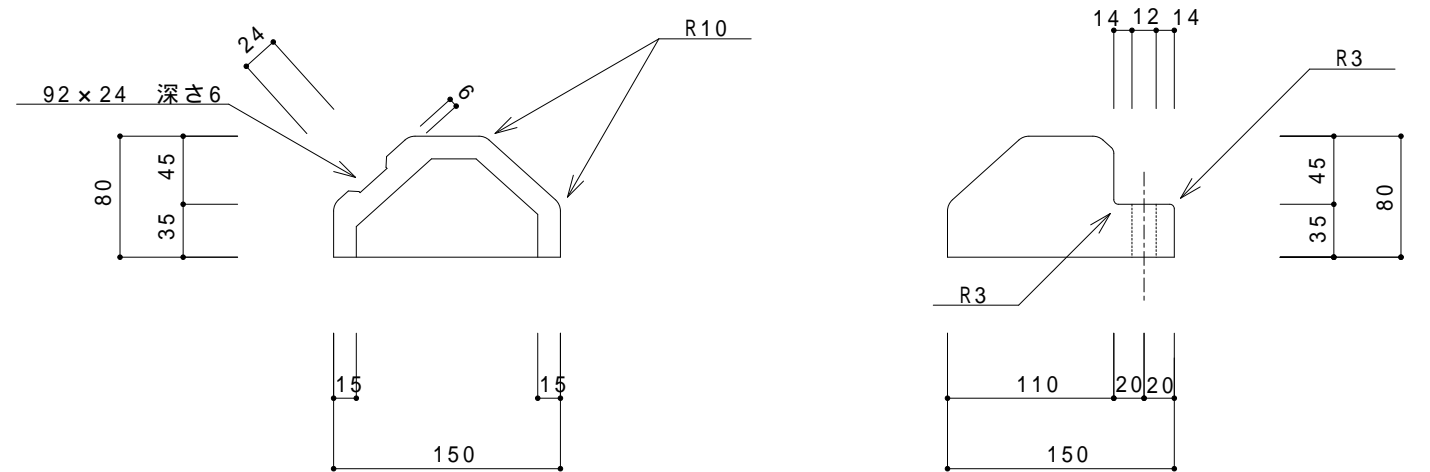

*リサイクル品の為、寸法に若干の誤差があります。

型番	名称	材質	重量(kg)
CS-1	カーSTOPパー	リサイクルプラスチック+リサイクルゴム製	約3.0

日付	尺度
2008年4月1日	1 / 5
SUNSELF Co.,Ltd.	

製品名
カーSTOPパー CS-1

上部

正面

裏面

底部

専用キャップ付ではありません。

*リサイクル品の為、寸法に若干の誤差があります。

型番	名称	材質	重量(kg)
ES - 80	エコストップ80	リサイクルプラスチック+リサイクルゴム製	約4

日付	尺度	製品名
2011年8月10日	1 / 5	
SUNSELF Co.,Ltd.		

エコストップ80
ES - 80

カラー（イエロー、ブラック、レッド、ブルー、グリーン）

型番	名称	材質	重量 (kg)
ES - 100Y	エコストップ100 黄	リサイクルプラスチック+リサイクルゴム製	約4
ES - 100B	エコストップ100 黒	リサイクルプラスチック+リサイクルゴム製	約4
ES - 100R	エコストップ100 赤	リサイクルプラスチック+リサイクルゴム製	約4
ES - 100BL	エコストップ100 青	リサイクルプラスチック+リサイクルゴム製	約4
ES - 100G	エコストップ100 緑	リサイクルプラスチック+リサイクルゴム製	約4

*リサイクル品の為、寸法に若干の誤差があります。

日付	尺度	製品名	エコストップ100 ES - 100
2011年6月1日	1 / 5		
SUNSELF Co., Ltd.			

溝394×50 深さ6

大型反射プレート付 黄色
(389×47)

*リサイクル品の為、寸法に若干の誤差があります。

型番	名称	材質	重量(kg)
PR-1	パーキングラバー	リサイクルプラスチック+リサイクルゴム製	約4

日付	尺度	製品名
2008年4月1日	1 / 5	
SUNSELF Co.,Ltd.		

パーキングラバー
PR-1