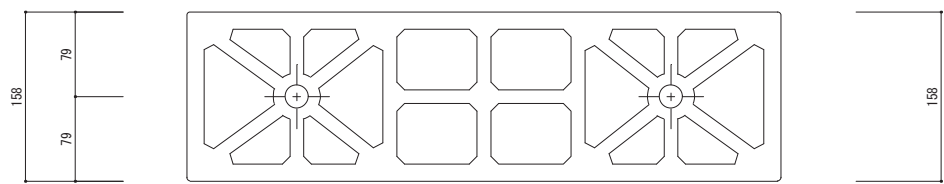

上部

側面

\* リサイクル品の為、寸法に若干の誤差があります。

型番	名称	材質	重量(kg)
PS-100	パーキングストップ100	リサイクルプラスチック製	約1kg

日付	尺度	製品名
2017年10月1日	1 / 5	
SUNSELF Co., Ltd.		製品名

パーキングストップ100  
PS-100

上部

側面

\* リサイクル品の為、寸法に若干の誤差があります。

型番	名称	材質	重量(kg)
PS-80	パーキングストップ80	リサイクルプラスチック製	約1kg

日付	尺度	製品名	パーキングストップ80 PS-80
2017年4月1日	1 / 5		
SUNSELF Co., Ltd.			

\* リサイクル品の為、寸法に若干の誤差があります。

品番	名称	数量	材質	重量(kg)
CS-114	カーストップパー		再生 廃ゴム・廃プラ	約3.0

日付	尺度	製品名 図番
2008年4月1日	1/5	
SUNSELF Co., Ltd		カーストップパー CS-114

溝394×50 深さ6

大型反射プレート付 黄色  
(≒389×47)

\*リサイクル品の為、寸法に若干の誤差があります。

品番	名称	数量	材質	重量(kg)
PR-117	パーキングラバー		再生 廃ゴム・廃ブラ	約4.6

日付	尺度	製品名	PR-117
2008年4月1日	1/5		
SUNSELF Co., Ltd.		図番	PR-117