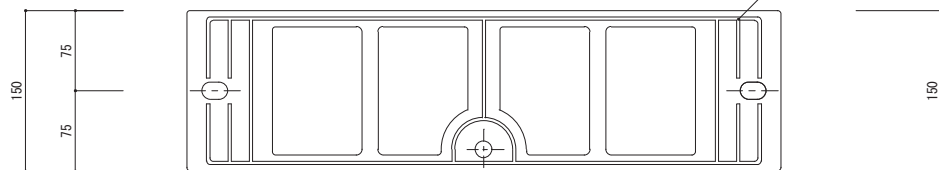

上部

側面

\* リサイクル品の為、寸法に若干の誤差があります。

型番	名称	材質	重量(kg)
PS-100	パーキングストップ100	リサイクルプラスチック製	約1kg

日付	尺度	製品名
2017年10月1日	1 / 5	
SUNSELF Co., Ltd.		製品名

パーキングストップ100  
PS-100

上部

正面

裏面

裏面溝 W3 x D1

底部

※専用キャップ付ではありません。

\* リサイクル品の為、寸法に若干の誤差があります。

品番	名称	数量	材質	重量(kg)
ES-3	エコストップ		再生 廃ゴム・廃プラ	約 3.5

日付	尺度	製品名	ES-3
2011年8月10日	1 / 5		
SUNSELF Co., Ltd.		図番	エコストップH=80
			ES-3

\* リサイクル品の為、寸法に若干の誤差があります。

品番	名称	数量	材質	重量(kg)
CS-114	カーストップパー		再生 廃ゴム・廃プラ	約3.0

日付	尺度	製品名 図番
2008年4月1日	1/5	
SUNSELF Co., Ltd		カーストップパー CS-114

溝394×50 深さ6

大型反射プレート付 黄色  
(≒389×47)

\* リサイクル品の為、寸法に若干の誤差があります。

品番	名称	数量	材質	重量(kg)
PR-117	パーキングラバー		再生 廃ゴム・廃ブラ	約4.6