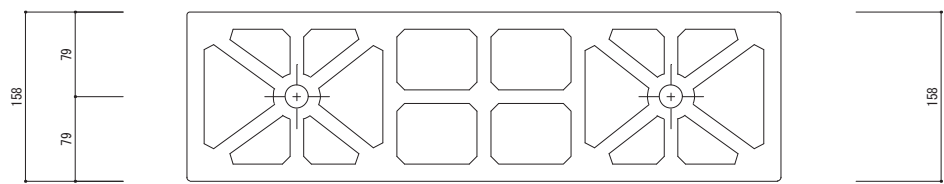

裏面

裏面溝 W3 x D1

底部

※専用キャップ付ではありません。

\* リサイクル品の為、寸法に若干の誤差があります。

品番	名称	数量	材質	重量(kg)
ES-3	エコストップ		再生 廃ゴム・廃プラ	約 3.5

日付	尺度	製品名	ES-3
2011年8月10日	1 / 5		
SUNSELF Co., Ltd.		図番	エコストップH=80
			ES-3

\* リサイクル品の為、寸法に若干の誤差があります。

品番	名称	数量	材質	重量(kg)
CS-114	カーストップパー		再生 廃ゴム・廃プラ	約3.0

日付	尺度	製品名 図番
2008年4月1日	1/5	
SUNSELF Co., Ltd		カーストップパー CS-114

溝394×50 深さ6

大型反射プレート付 黄色  
(≒389×47)

\* リサイクル品の為、寸法に若干の誤差があります。

品番	名称	数量	材質	重量(kg)
PR-117	パーキングラバー		再生 廃ゴム・廃ブラ	約4.6