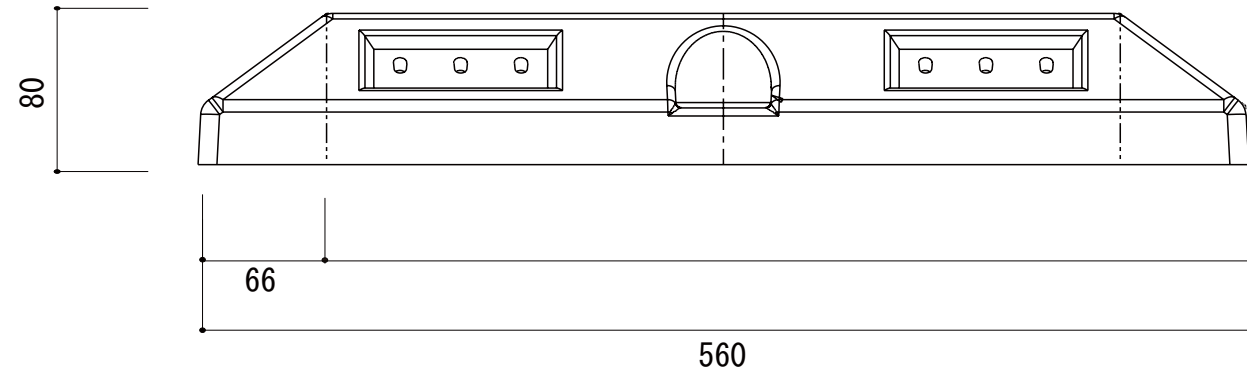

上部

側面

\* リサイクル品の為、寸法に若干の誤差があります。

型番	名称	材質	重量(kg)
PS-100	パーキングストップ100	リサイクルプラスチック製	約1kg

日付	尺度	製品名
2017年10月1日	1 / 5	
SUNSELF Co., Ltd.		製品名

パーキングストップ100  
PS-100

上部

側面

\* リサイクル品の為、寸法に若干の誤差があります。

型番	名称	材質	重量(kg)
PS-80	パーキングストップ80	リサイクルプラスチック製	約1kg

日付	尺度	製品名	パーキングストップ80 PS-80
2017年4月1日	1 / 5		
SUNSELF Co., Ltd.			

\* リサイクル品の為、寸法に若干の誤差があります。

品番	名称	数量	材質	重量(kg)
CS-114	カーストップパー		再生 廃ゴム・廃プラ	約3.0

日付	尺度	製品名 図番
2008年4月1日	1/5	
SUNSELF Co., Ltd		カーストップパー CS-114

溝394×50 深さ6

大型反射プレート付 黄色  
(≒389×47)

\*リサイクル品の為、寸法に若干の誤差があります。

品番	名称	数量	材質	重量(kg)
PR-117	パーキングラバー		再生 廃ゴム・廃ブラ	約4.6

日付	尺度	製品名	PR-117
2008年4月1日	1/5		
SUNSELF Co., Ltd.		図番	PR-117