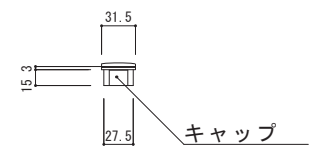

上部

側面

\* リサイクル品の為、寸法に若干の誤差があります。

型番	名称	材質	重量(kg)
PS-100	パーキングストップ100	リサイクルプラスチック製	約1kg

日付	尺度	製品名
2017年10月1日	1 / 5	
SUNSELF Co., Ltd.		製品名

パーキングストップ100  
PS-100

上部

側面

\* リサイクル品の為、寸法に若干の誤差があります。

型番	名称	材質	重量(kg)
PS-80	パーキングストップ80	リサイクルプラスチック製	約1kg

日付	尺度	製品名	パーキングストップ80 PS-80
2017年4月1日	1 / 5		
SUNSELF Co., Ltd.			

\* リサイクル品の為、寸法に若干の誤差があります。

品番	名称	数量	材質	重量(kg)
CS-114	カーストップパー		再生 廃ゴム・廃プラ	約3.0

日付	尺度	製品名 図番
2008年4月1日	1/5	
SUNSELF Co., Ltd		カーストップパー CS-114

溝394×50 深さ6

大型反射プレート付 黄色  
(≒389×47)

\*リサイクル品の為、寸法に若干の誤差があります。

品番	名称	数量	材質	重量(kg)
PR-117	パーキングラバー		再生 廃ゴム・廃ブラ	約4.6

日付	尺度	製品名	PR-117
2008年4月1日	1/5		
SUNSELF Co., Ltd.		図番	PR-117