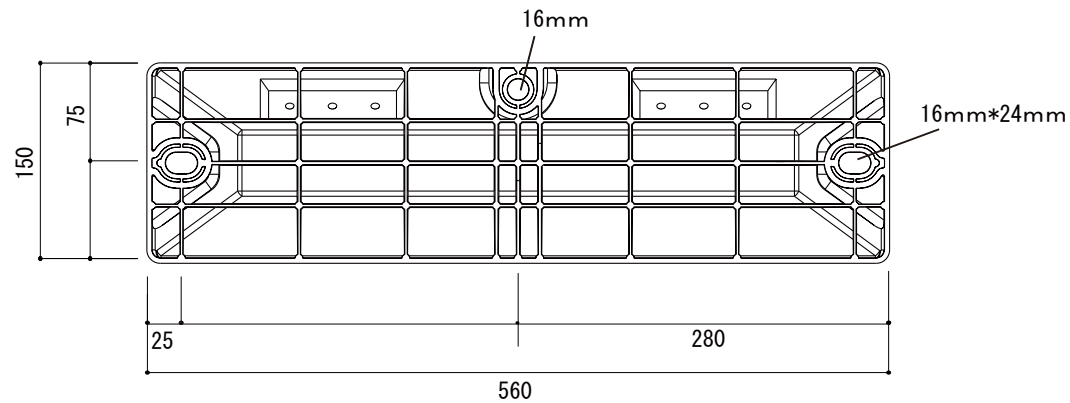

カラー（イエロー、グリーン、ブルー、オレンジ、ブラック）

外径Φ29 溝内径Φ27 深さ3

上部

側面

キャップ

394×50 深さ6

正面

アルミプレート（別途）

裏面

裏面溝 W3×D1

Φ16

底部

断面

* リサイクル品の為、寸法に若干の誤差があります。

品番	名称	数量	材質	重量(kg)
ES-1	エコストップ		再生ゴム・プラスチック	約3.8

日付	尺度	製品名	
2011年6月1日	1/5		エコストップ (NEW)
SUNSELF Co., Ltd.		図番	ES-1 (NEW)

上部

側面

※専用キャップ付ではありません。

型番	名称	材質	重量(kg)
PS-80	パーキングストップ80	リサイクルプラスチック製	約1kg

* リサイクル品の為、寸法に若干の誤差があります。

日付	尺度	製品名
2017年4月1日	1 / 5	
SUNSELF Co., Ltd.		パーキングストップ80 PS-80

*リサイクル品の為、寸法に若干の誤差があります。

品番	名称	数量	材質	重量(kg)
CS-114	カーストップパー		再生 廃ゴム・廃プラ	約3.0

日付	尺度	製品名 図番
2008年4月1日	1/5	
SUNSELF Co., Ltd		カーストップパー CS-114

溝394×50 深さ6

大型反射プレート付 黄色
(≒389×47)

*リサイクル品の為、寸法に若干の誤差があります。

品番	名称	数量	材質	重量(kg)
PR-117	パーキングラバー		再生 廃ゴム・廃プラ	約4.6

日付	尺度	製品名
2008年4月1日	1 / 5	
SUNSELF Co., Ltd.		図番
		パーキングラバー PR-117