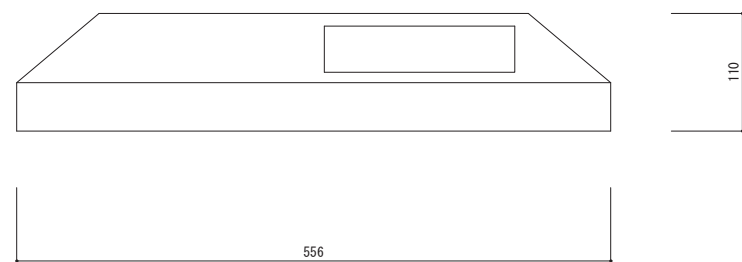

上部

側面

\* リサイクル品の為、寸法に若干の誤差があります。

型番	名称	材質	重量(kg)
PS-100	パーキングストップ100	リサイクルプラスチック製	約1kg

日付	尺度	製品名
2017年10月1日	1 / 5	
SUNSELF Co., Ltd.		製品名

パーキングストップ100  
PS-100

上部

側面

\* リサイクル品の為、寸法に若干の誤差があります。

型番	名称	材質	重量(kg)
PS-80	パーキングストップ80	リサイクルプラスチック製	約1kg

日付	尺度	製品名	パーキングストップ80 PS-80
2017年4月1日	1 / 5		
SUNSELF Co., Ltd.			

\* リサイクル品の為、寸法に若干の誤差があります。

品番	名称	数量	材質	重量(kg)
CS-114	カーストップパー		再生 廃ゴム・廃プラ	約3.0

日付	尺度	製品名 図番
2008年4月1日	1/5	
SUNSELF Co., Ltd		カーストップパー CS-114

溝394×50 深さ6

大型反射プレート付 黄色  
(≒389×47)

\*リサイクル品の為、寸法に若干の誤差があります。

品番	名称	数量	材質	重量(kg)
PR-117	パーキングラバー		再生 廃ゴム・廃ブラ	約4.6

日付	尺度	製品名	PR-117
2008年4月1日	1/5		
SUNSELF Co., Ltd.		図番	PR-117