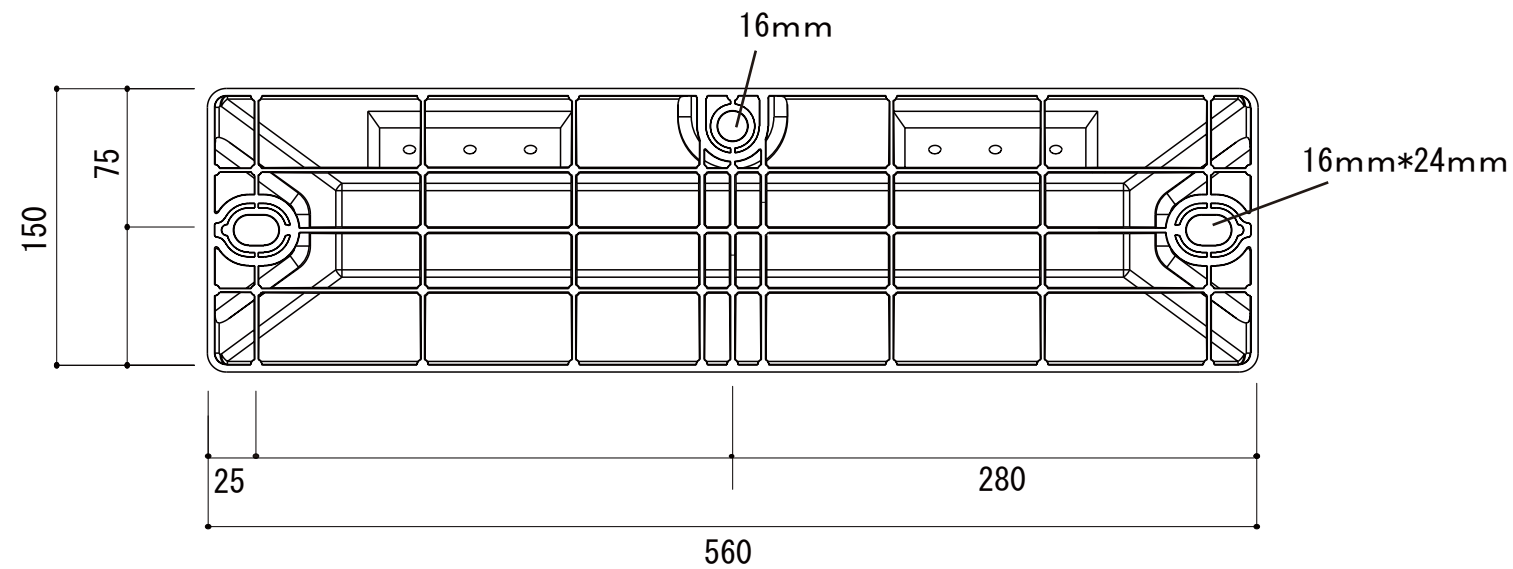

上部

側面

\* リサイクル品の為、寸法に若干の誤差があります。

型番	名称	材質	重量(kg)
PS-100	パーキングストップ100	リサイクルプラスチック製	約1kg

日付	尺度	製品名
2017年10月1日	1 / 5	
SUNSELF Co., Ltd.		製品名

パーキングストップ100  
PS-100

上部

側面

\* リサイクル品の為、寸法に若干の誤差があります。

型番	名称	材質	重量(kg)
PS-80	パーキングストップ80	リサイクルプラスチック製	約1kg

日付	尺度	製品名	パーキングストップ80 PS-80
2017年4月1日	1 / 5		
SUNSELF Co., Ltd.			

\* リサイクル品の為、寸法に若干の誤差があります。

品番	名称	数量	材質	重量(kg)
CS-114	カーストップパー		再生 廃ゴム・廃プラ	約3.0

日付	尺度	製品名 図番
2008年4月1日	1/5	
SUNSELF Co., Ltd		カーストップパー CS-114

溝394×50 深さ6

大型反射プレート付 黄色  
(≒389×47)

\*リサイクル品の為、寸法に若干の誤差があります。

品番	名称	数量	材質	重量(kg)
PR-117	パーキングラバー		再生 廃ゴム・廃ブラ	約4.6

日付	尺度	製品名	PR-117
2008年4月1日	1/5		
SUNSELF Co., Ltd.		図番	PR-117