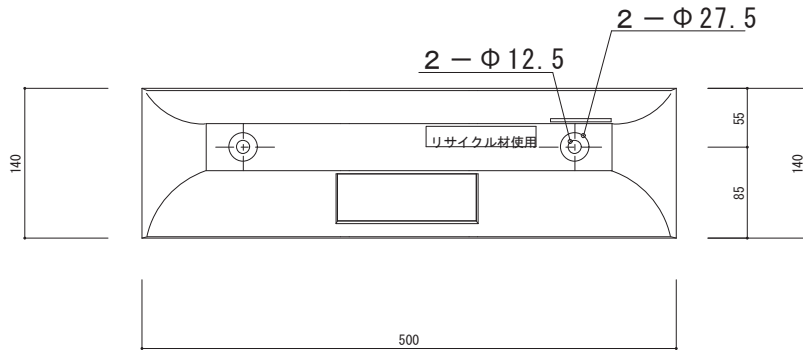

上部

側面

\* リサイクル品の為、寸法に若干の誤差があります。

型番	名称	材質	重量(kg)
PS-100	パーキングストップ100	リサイクルプラスチック製	約1kg

日付	尺度	製品名
2017年10月1日	1 / 5	
SUNSELF Co., Ltd.		製品名

パーキングストップ100  
PS-100

上部

側面

\* リサイクル品の為、寸法に若干の誤差があります。

型番	名称	材質	重量(kg)
PS-80	パーキングストップ80	リサイクルプラスチック製	約1kg

日付	尺度	製品名	パーキングストップ80 PS-80
2017年4月1日	1 / 5		
SUNSELF Co., Ltd.			

\* リサイクル品の為、寸法に若干の誤差があります。

品番	名称	数量	材質	重量(kg)
CS-114	カーストップパー		再生 廃ゴム・廃プラ	約3.0

日付	尺度	製品名 図番
2008年4月1日	1/5	
SUNSELF Co., Ltd		カーストップパー CS-114

溝394×50 深さ6

大型反射プレート付 黄色  
(≒389×47)

\*リサイクル品の為、寸法に若干の誤差があります。

品番	名称	数量	材質	重量(kg)
PR-117	パーキングラバー		再生 廃ゴム・廃ブラ	約4.6

日付	尺度	製品名	PR-117
2008年4月1日	1/5		
SUNSELF Co., Ltd.		図番	PR-117