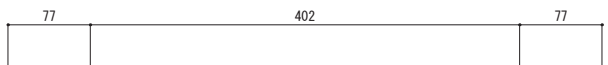

裏面

裏面溝 W3 x D1

底部

※専用キャップ付ではありません。

\* リサイクル品の為、寸法に若干の誤差があります。

品番	名称	数量	材質	重量(kg)
ES-3	エコストップ		再生 廃ゴム・廃プラ	約 3.5

日付	尺度	製品名	ES-3
2011年8月10日	1 / 5		
SUNSELF Co., Ltd.		図番	エコストップH=80
			ES-3

\* リサイクル品の為、寸法に若干の誤差があります。

品番	名称	数量	材質	重量(kg)
CS-114	カーストップパー		再生 廃ゴム・廃プラ	約3.0

日付	尺度	製品名 図番
2008年4月1日	1/5	
SUNSELF Co., Ltd		カーストップパー CS-114

溝394×50 深さ6

大型反射プレート付 黄色  
(≒389×47)

\* リサイクル品の為、寸法に若干の誤差があります。

品番	名称	数量	材質	重量(kg)
PR-117	パーキングラバー		再生 廃ゴム・廃ブラ	約4.6