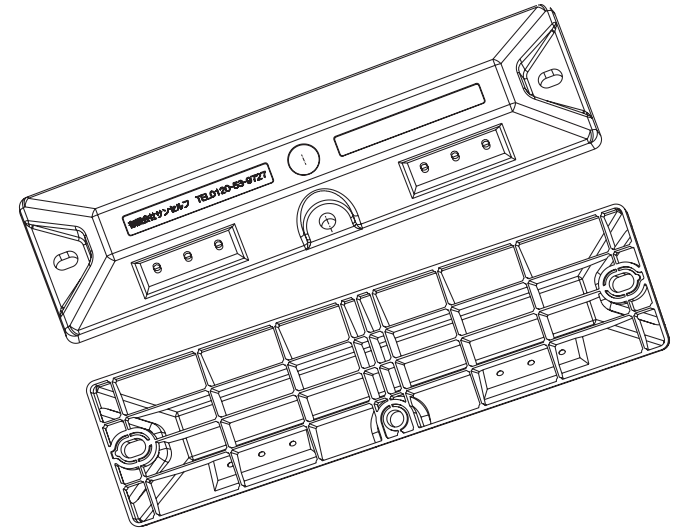

上部

側面

\* リサイクル品の為、寸法に若干の誤差があります。

型番	名称	材質	重量(kg)
PS-100	パーキングストップ100	リサイクルプラスチック製	約1kg

日付	尺度	製品名
2017年10月1日	1 / 5	
SUNSELF Co., Ltd.		製品名

パーキングストップ100  
PS-100

上部

側面

\* リサイクル品の為、寸法に若干の誤差があります。

型番	名称	材質	重量(kg)
PS-80	パーキングストップ80	リサイクルプラスチック製	約1kg

日付	尺度	製品名	パーキングストップ80 PS-80
2017年4月1日	1 / 5		
SUNSELF Co., Ltd.			

\* リサイクル品の為、寸法に若干の誤差があります。

品番	名称	数量	材質	重量(kg)
CS-114	カーストップパー		再生 廃ゴム・廃プラ	約3.0

日付	尺度	製品名 図番
2008年4月1日	1/5	
SUNSELF Co., Ltd		カーストップパー CS-114

溝394×50 深さ6

大型反射プレート付 黄色  
(≒389×47)

\*リサイクル品の為、寸法に若干の誤差があります。

品番	名称	数量	材質	重量(kg)
PR-117	パーキングラバー		再生 廃ゴム・廃ブラ	約4.6

日付	尺度	製品名	PR-117
2008年4月1日	1/5		
SUNSELF Co., Ltd.		図番	PR-117