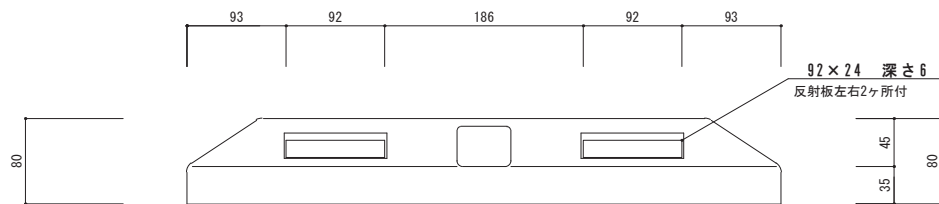

上部

側面

\* リサイクル品の為、寸法に若干の誤差があります。

型番	名称	材質	重量(kg)
PS-100	パーキングストップ100	リサイクルプラスチック製	約1kg

日付	尺度	製品名
2017年10月1日	1 / 5	
SUNSELF Co., Ltd.		製品名

パーキングストップ100  
PS-100

上部

正面

裏面

裏面溝 W3 x D1

底部

※専用キャップ付ではありません。

\* リサイクル品の為、寸法に若干の誤差があります。

品番	名称	数量	材質	重量(kg)
ES-3	エコストップ		再生 廃ゴム・廃プラ	約 3.5

日付	尺度	製品名	ES-3
2011年8月10日	1 / 5		
SUNSELF Co., Ltd.		図番	エコストップH=80
			ES-3

\* リサイクル品の為、寸法に若干の誤差があります。

品番	名称	数量	材質	重量(kg)
CS-114	カーストップパー		再生 廃ゴム・廃プラ	約3.0

日付	尺度	製品名 図番
2008年4月1日	1/5	
SUNSELF Co., Ltd		カーストップパー CS-114

溝394×50 深さ6

大型反射プレート付 黄色  
(≒389×47)

\* リサイクル品の為、寸法に若干の誤差があります。

品番	名称	数量	材質	重量(kg)
PR-117	パーキングラバー		再生 廃ゴム・廃ブラ	約4.6