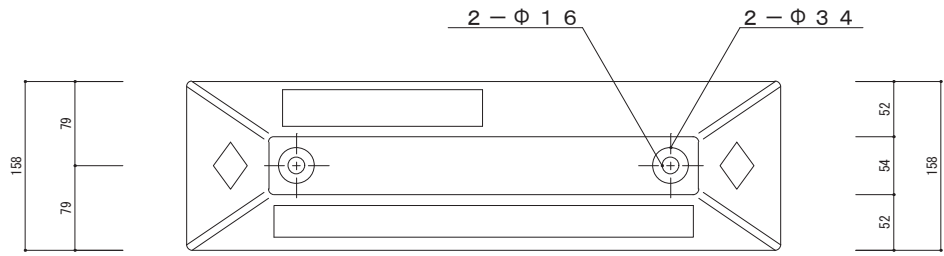

カラー（イエロー、グリーン、ブルー、オレンジ、ブラック）

外径Φ29 溝内径Φ27 深さ3

上部

側面

キャップ

394×50 深さ6

正面

アルミプレート（別途）

裏面

裏面溝 W3×D1

Φ16

底部

断面

* リサイクル品の為、寸法に若干の誤差があります。

品番	名称	数量	材質	重量(kg)
ES-1	エコストップ		再生ゴム・プラスチック	約3.8

日付	尺度	製品名	
2011年6月1日	1/5		エコストップ (NEW)
SUNSELF Co., Ltd.		図番	ES-1 (NEW)

上部

側面

※専用キャップ付ではありません。

型番	名称	材質	重量(kg)
PS-80	パーキングストップ80	リサイクルプラスチック製	約1kg

* リサイクル品の為、寸法に若干の誤差があります。

日付	尺度	製品名
2017年4月1日	1 / 5	
SUNSELF Co., Ltd.		パーキングストップ80 PS-80

*リサイクル品の為、寸法に若干の誤差があります。

品番	名称	数量	材質	重量(kg)
CS-114	カーストップパー		再生 廃ゴム・廃プラ	約3.0

日付	尺度	製品名 図番
2008年4月1日	1/5	
SUNSELF Co., Ltd		カーストップパー CS-114

溝394×50 深さ6

大型反射プレート付 黄色
(≒389×47)

*リサイクル品の為、寸法に若干の誤差があります。

品番	名称	数量	材質	重量(kg)
PR-117	パーキングラバー		再生 廃ゴム・廃プラ	約4.6

日付	尺度	製品名
2008年4月1日	1 / 5	
SUNSELF Co., Ltd.		図番
		パーキングラバー PR-117